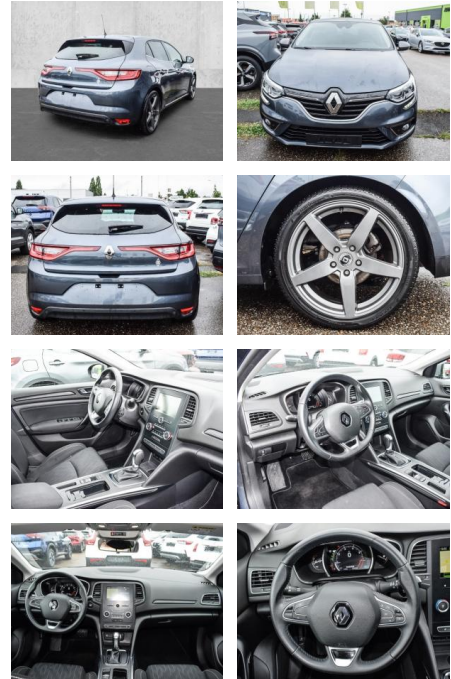

MA05-1712-24 Angebotsnr.:

Erstzulassung:	Kilometer:	Farbe:	Leistung:	Kraftstoffart:
01.09.2020	39.000	Grau	103 kW / 140 PS	Benzin

PREIS
19.420 €

FINANZIERUNGSBEISPIEL

Laufzeit: 72 Monate Anzahlung: 25 %
 Basis-Finanzierung:* Mtl. Rate:
 Zielraten-Finanzierung:** **168 €**