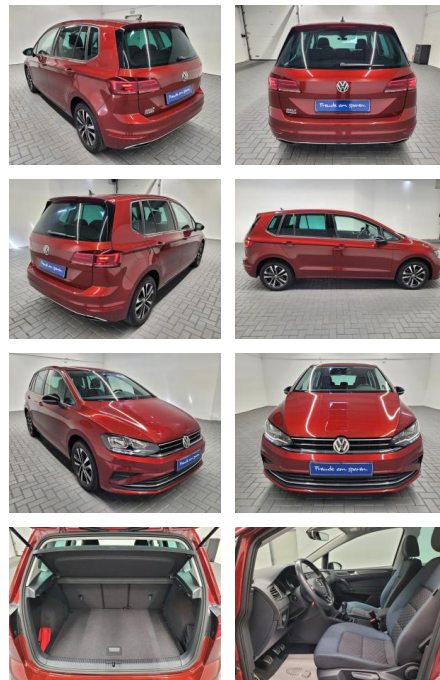

AM35-29043 **Angebotsnr.:**

Erstzulassung:	Kilometer:	Farbe:	Leistung:	Kraftstoffart:
06.02.2020	11.300		85 kW / 116 PS	Benzin

PREIS
23.660 €

FINANZIERUNGSBEISPIEL
 Laufzeit: 72 Monate Anzahlung: 25 %
 Basis-Finanzierung:* Mtl. Rate:
 Zielraten-Finanzierung:** **205 €**