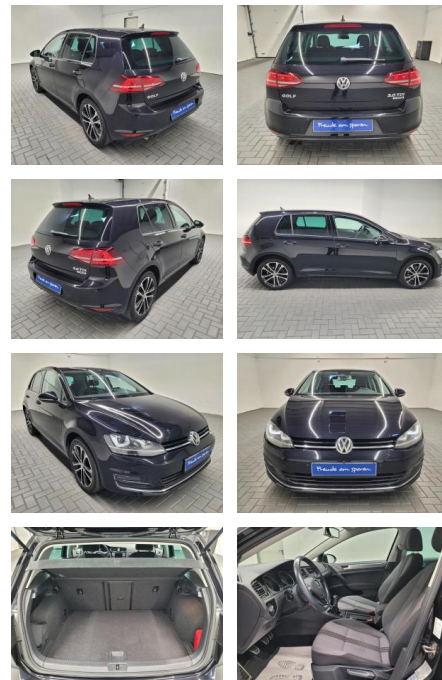

AM35-29036 **Angebotsnr.:**

Erstzulassung:	Kilometer:	Farbe:	Leistung:	Kraftstoffart:
18.04.2016	102.000		110 kW / 150 PS	Diesel

PREIS
19.330 €

FINANZIERUNGSBEISPIEL

Laufzeit: 72 Monate Anzahlung: 25 %
 Basis-Finanzierung:* Mtl. Rate:
 Zielraten-Finanzierung:** **168 €**