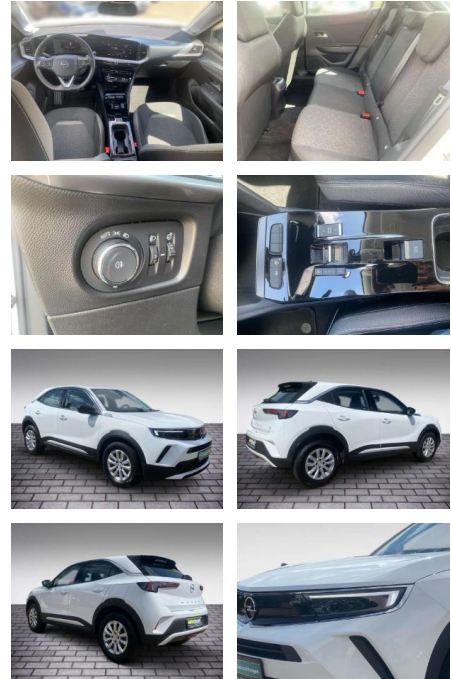

Erstzulassung:	Kilometer:	Farbe:	Leistung:	Kraftstoffart:
01.07.2021	31.800	Weiß	100 kW / 136 PS	Benzin

PREIS
22.530 €

FINANZIERUNGSBEISPIEL

Laufzeit: 72 Monate Anzahlung: 25 %
 Basis-Finanzierung:* Mtl. Rate:
 Zielraten-Finanzierung:** **195 €**