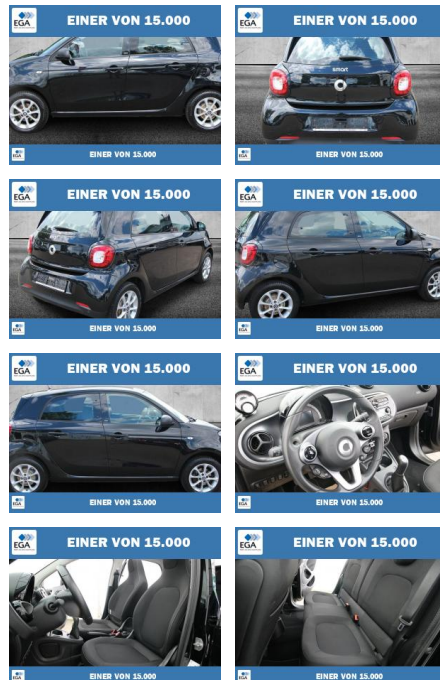

PW01-22412-01 Angebotsnr.:

Erstzulassung:	Kilometer:	Farbe:	Leistung:	Kraftstoffart:
01.04.2019	38.382	Schwarz	52 kW / 71 PS	Benzin

PREIS	FINANZIERUNGSBEISPIEL	
13.040 €	Laufzeit: 72 Monate	Anzahlung: 25 %
	Basis-Finanzierung:**	Mtl. Rate: 113 €
	Zielraten-Finanzierung:**	Mtl. Rate: 113 €

- Leichtmetallfelgen
- metallic
- Schiebedach
- Nebelscheinwerfer

Weiteres

- Lichtsensor
- elektrische Aussenspiegel
- Start Stop Automatik
- Nichtraucher
- Kraftstoffart: Super
- Sonnenblende
- 4 Einstiegtüren
- Unfallfrei
- Wärmeschutzglas
- Uhr & Drehzahlmesser
- iPad/iPod-Anschluss