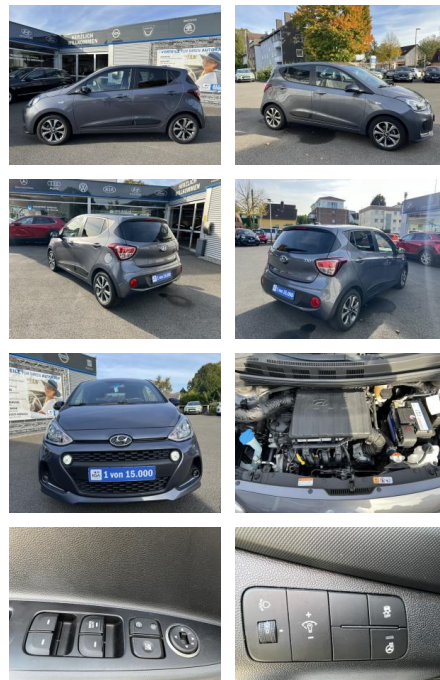

## Hyundai i10 1.2 PASSION KLIMA\*SHZG\*NAVI\*BTH\*ALU\*...

AC00-Z490501Angebotsnr.:

Erstzulassung:	Kilometer:	Farbe:	Leistung:	Kraftstoffart:
09.01.2019	49.000	Silber	64 kW / 87 PS	Benzin

**PREIS**  
**12.850 €**