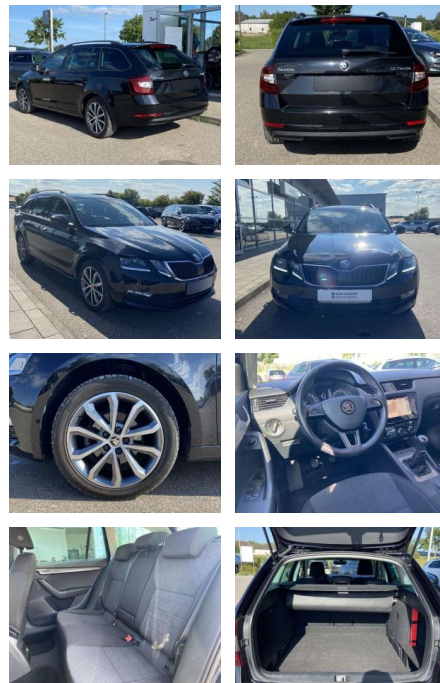

SS00-198051 **Angebotsnr.:**

Erstzulassung:	Kilometer:	Farbe:	Leistung:	Kraftstoffart:
01.06.2019	35.240		85 kW / 116 PS	Benzin

PREIS
20.130 €

FINANZIERUNGSBEISPIEL

Laufzeit: 72 Monate Anzahlung: 25 %
Basis-Finanzierung:* Mtl. Rate:
Zielraten-Finanzierung:** **175 €**

Multimedia

- Radio

Interieur

- Sitzheizung vorne Innenspiegel automatisch abblendbar
- Lendenwirbelstützen vorne Climatronic
- Mittelarmlehne vorne Vordersitze höhenverstellbar Kindersitzverankerung für Kindersitzsystem ISOFIX Variables Ladebodenkonzept Rücksitzbanklehne geteilt umlegbar mit Mittelarmlehne
- Netztrennwand klimatisiertes Handschuhfach
- Multifunktions-Lederlenkrad 2
- Leseleuchten vorn und 2 hinten