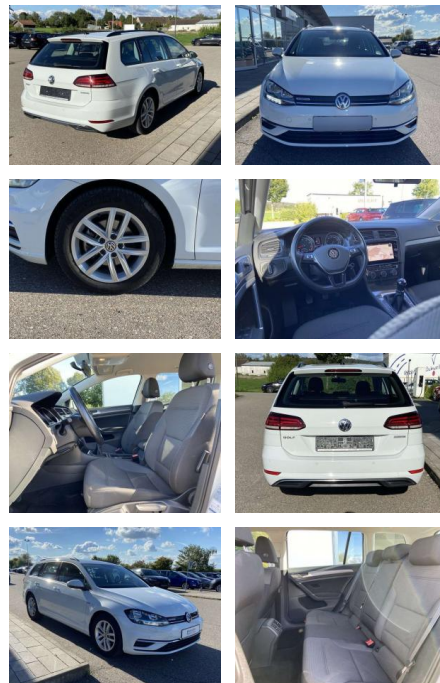

## Volkswagen Golf Variant 1.5 TSI COMFORTLINE NAV...

SS00-579568 **Angebotsnr.:**

Erstzulassung:	Kilometer:	Farbe:	Leistung:	Kraftstoffart:
01.08.2020	19.204		96 kW / 131 PS	Benzin

**PREIS**  
**20.130 €**