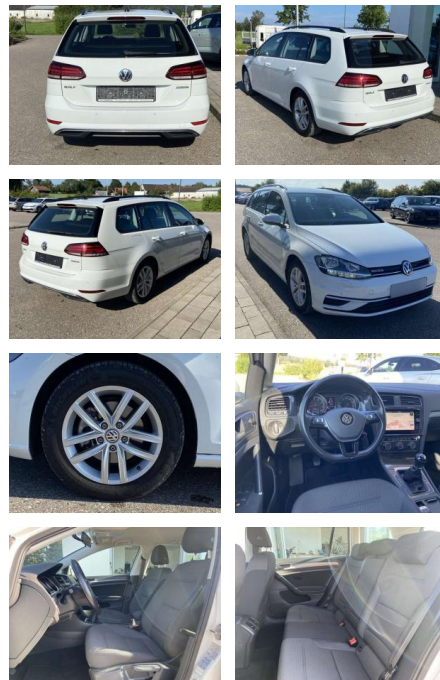

SS00-579718AAngebotsnr.:

Erstzulassung:	Kilometer:	Farbe:	Leistung:	Kraftstoffart:
01.08.2020	15.924		96 kW / 131 PS	Benzin

PREIS
21.270 €

FINANZIERUNGSBEISPIEL
Laufzeit: 72 Monate Anzahlung: 25 %
Basis-Finanzierung:* Mtl. Rate:
Zielraten-Finanzierung:** **185 €**