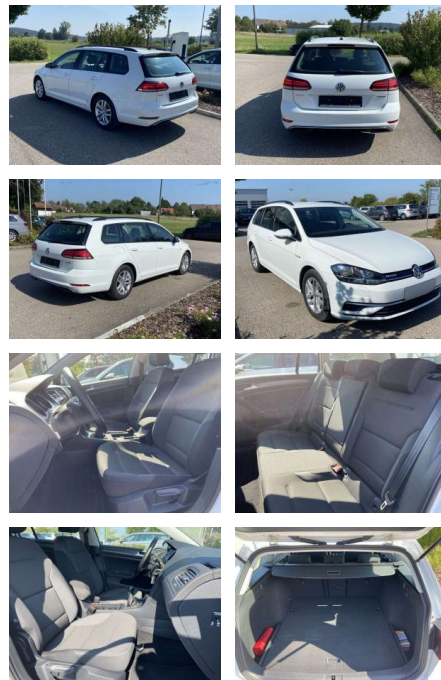

Autohaus WAKO GmbH
Seestr. 1 - 27755 Delmenhorst - Tel.: 04221 / 92290

Ihr Ansprechpartner

Herr Friedrich-Wilhelm Nitsch
E-Mail: fritz.nitsch@wako.de
Telefon: 04221 92290

Volkswagen Golf Variant 1.5 TSI COMFORTLINE NAV...

SS00-579538 **Angebotsnr.:**

Erstzulassung:	Kilometer:	Farbe:	Leistung:	Kraftstoffart:
01.08.2020	14.257		96 kW / 131 PS	Benzin

PREIS
20.130 €

FINANZIERUNGSBEISPIEL
Laufzeit: 72 Monate   Anzahlung: 25 %
Basis-Finanzierung:*   Mtl. Rate:
Zielraten-Finanzierung:** **175 €**

* Basisfinanzierung: Anzahlung: 5.033 Euro, Laufzeit: 72 Monate, Nettodarlehen: 15.098 Euro, Gesamtbetrag: 23.749 Euro, Zinssätze: 7.71% Sollz. (gebunden), 7.99% eff.
** Zielratenfinanzierung: Anzahlung: 5.033 Euro, Laufzeit: 72 Monate, Nettodarlehen: 15.098 Euro, Zielrate: 11.072 Euro, Gesamtbetrag: 24.312 Euro, Zinssätze: 7.71% Sollz. (gebunden), 7.99% eff.,

Vermittlung für:
Repräsentatives Beispiel gem. § 17 Abs. 4 PAngV. Diese Finanzierungsangebote sind Beispiele. Gerne ermitteln wir für Sie Ihr individuelles Angebot.

Ausstattung

Sicherheit

- Anti-Blockiersystem ABS

Multimedia

- Radio

Interieur

- Sitzheizung vorne Lendenwirbelstützen vorne Mittelarmlehne vorne Beifahrersitz umklappbar Vordersitze höhenverstellbar Kindersitzverankerung für Kindersitzsystem ISOFIX Rücksitzbanklehne geteilt umlegbar mit Mittelarmlehne Netztrennwand klimatisiertes Handschuhfach Multifunktions-Lederlenkrad 2 Leseleuchten vorn und 2 hinten Komfortsitze vorne Make-Up Spiegel
- beleuchtet

Exterieur

- beheizbare Scheibenwaschdüsen vorne Dachreling Außenspiegel el. einstellbar und beheizbar Leichtmetallräder 16" Licht- und Sicht: LED-Kennzeichenbeleuchtung Tagfahrlicht Scheinwerferreinigungsanlage LED-Heckleuchten LED-Tagfahrlicht Technik: Seitenairbags vorne Einparkhilfe vorne und hinten Scheckheftgepflegt Servotronic ESP mit ASR Fernbedienung (ZV) 6-Gang-Schaltgetriebe 4 x elektrische Fensterheber el. Differenzialsperre (XDS) Reifendruckkontrolle Start-Stop-Automatik Guide & Inform-fähig Multifunktionsanzeige Plus el. Parkbremse inkl. AutoHold-Funktion Climatic Front-Assist inkl. City-Notbremsassistent Pannen-Set Müdigkeitserkennung Euro

- Samstags bis 16:00 Uhr geöffnet. Gerne beraten wir Sie über günstige Finanzierungsmodelle und nehmen Ihr derzeitiges Fahrzeug in Zahlung. www.auto-schuechl.de/finanzierung Irrtümer
- Änderungen oder Zwischenverkauf vorbehalten. www.auto-schuechl.de

STÄNDIG ÜBER 15.000 FAHRZEUGE IM BESTAND!