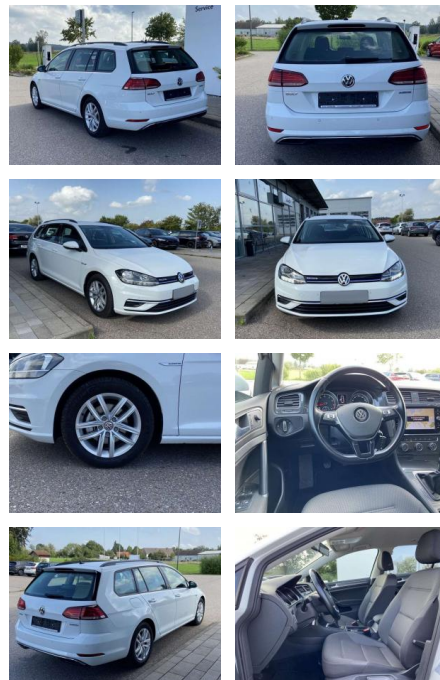

## Volkswagen Golf Variant 1.5 TSI COMFORTLINE NAV...

SS00-579585 **Angebotsnr.:**

Erstzulassung:	Kilometer:	Farbe:	Leistung:	Kraftstoffart:
01.08.2020	16.710		96 kW / 131 PS	Benzin

**PREIS**  
**20.130 €**