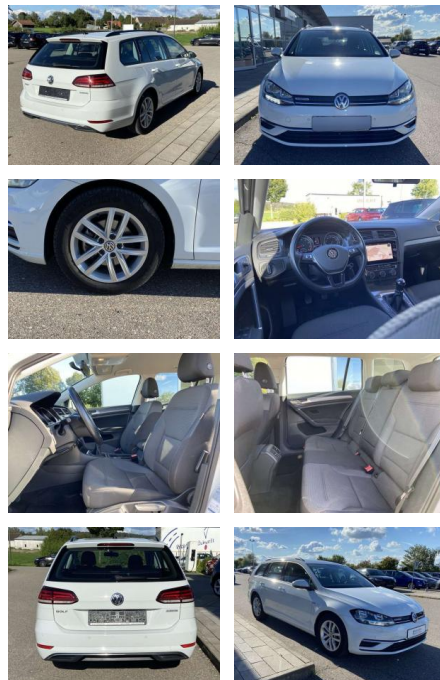

Autohaus WAKO GmbH
Seestrasse 1 - 27755 Delmenhorst - Tel.: 04221 / 92290

Ihr Ansprechpartner

Herr Maximilian Rose
E-Mail: maximilian.rose@wako.de
Telefon: 04221 922996

Volkswagen Golf Variant 1.5 TSI COMFORTLINE NAV...

SS00-579568AAngebotsnr.:

Erstzulassung:	Kilometer:	Farbe:	Leistung:	Kraftstoffart:
01.08.2020	19.204		96 kW / 131 PS	Benzin

PREIS
21.270 €

FINANZIERUNGSBEISPIEL

Laufzeit: 72 Monate   Anzahlung: 25 %
Basis-Finanzierung:*   Mtl. Rate:
Zielraten-Finanzierung:** **185 €**

* Basisfinanzierung: Anzahlung: 5.318 Euro, Laufzeit: 72 Monate, Nettodarlehen: 15.953 Euro, Gesamtbetrag: 25.094 Euro, Zinssätze: 7.71% Sollz. (gebunden), 7.99% eff.
** Zielratenfinanzierung: Anzahlung: 5.318 Euro, Laufzeit: 72 Monate, Nettodarlehen: 15.953 Euro, Zielrate: 11.699 Euro, Gesamtbetrag: 25.689 Euro, Zinssätze: 7.71% Sollz. (gebunden), 7.99% eff.,

Vermittlung für:
Repräsentatives Beispiel gem. § 17 Abs. 4 PAngV. Diese Finanzierungsangebote sind Beispiele. Gerne ermitteln wir für Sie Ihr individuelles Angebot.

Ausstattung

Sicherheit

- Anti-Blockiersystem ABS

Multimedia

- Radio

Interieur

- Sitzheizung vorne Lendenwirbelstützen vorne Mittelarmlehne vorne Beifahrersitz umklappbar Vordersitze höhenverstellbar Kindersitzverankerung für Kindersitzsystem ISOFIX Rücksitzbanklehne geteilt umlegbar mit Mittelarmlehne Netztrennwand klimatisiertes Handschuhfach Multifunktions-Lederlenkrad 2 Leseleuchten vorn und 2 hinten Komfortsitze vorne Make-Up Spiegel
- beleuchtet

Exterieur

- beheizbare Scheibenwaschdüsen vorne Dachreling Außenspiegel el. einstellbar und beheizbar Leichtmetallräder 16" Licht- und Sicht: LED-Kennzeichenbeleuchtung Tagfahrlicht Scheinwerferreinigungsanlage LED-Heckleuchten LED-Tagfahrlicht Technik: Seitenairbags vorne Einparkhilfe vorne und hinten Scheckheftgepflegt Servotronic ESP mit ASR Fernbedienung (ZV) 6-Gang-Schaltgetriebe 4 x elektrische Fensterheber el. Differenzialsperre (XDS) Reifendruckkontrolle Start-Stop-Automatik Guide & Inform-fähig Multifunktionsanzeige Plus el. Parkbremse inkl. AutoHold-Funktion Climatic Front-Assist inkl. City-Notbremsassistent Pannen-Set Müdigkeitserkennung Euro

- Samstags bis 16:00 Uhr geöffnet. Gerne beraten wir Sie über günstige Finanzierungsmodelle und nehmen Ihr derzeitiges Fahrzeug in Zahlung. www.auto-schuechl.de/finanzierung Irrtümer
- Änderungen oder Zwischenverkauf vorbehalten. www.auto-schuechl.de

STÄNDIG ÜBER 15.000 FAHRZEUGE IM BESTAND!