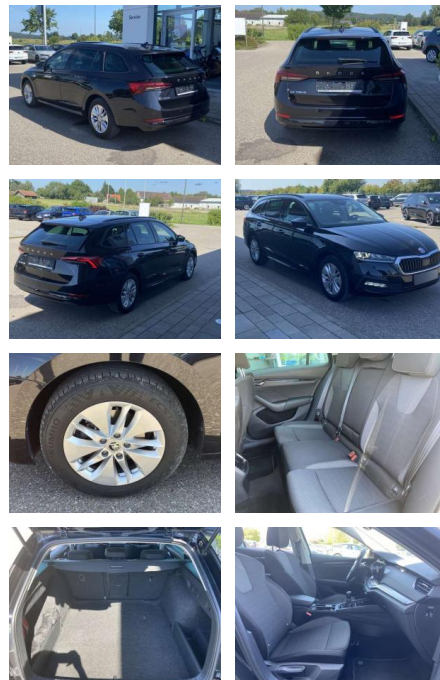

## Skoda Octavia Combi 2.0 TDI Ambition Neues

SS00-054056AAngebotsnr.:

<b>Erstzulassung:</b>	<b>Kilometer:</b>	<b>Farbe:</b>	<b>Leistung:</b>	<b>Kraftstoffart:</b>
01.11.2020	39.974		85 kW / 116 PS	Benzin