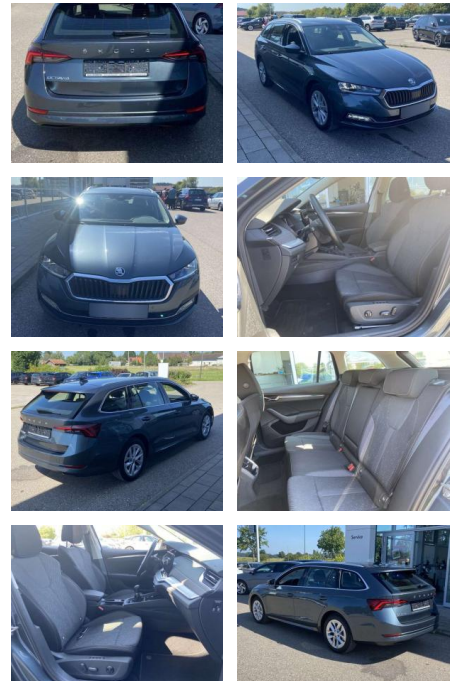

## Skoda Octavia Combi 1.5 TSI Style

SS00-086747 **Angebotsnr.:**

Erstzulassung:	Kilometer:	Farbe:	Leistung:	Kraftstoffart:
01.01.2021	23.628		110 kW / 150 PS	Benzin

**PREIS**  
**27.960 €**