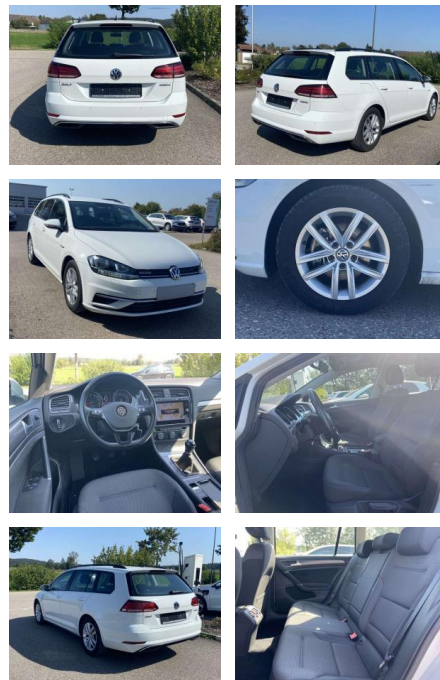

SS00-579595 **Angebotsnr.:**

Erstzulassung:	Kilometer:	Farbe:	Leistung:	Kraftstoffart:
01.08.2020	14.507		96 kW / 131 PS	Benzin

PREIS
20.130 €

FINANZIERUNGSBEISPIEL
Laufzeit: 72 Monate Anzahlung: 25 %
Basis-Finanzierung:* Mtl. Rate:
Zielraten-Finanzierung:** **175 €**

Multimedia

- Radio

Interieur

- Sitzheizung vorne Lendenwirbelstützen vorne Mittelarmlehne vorne Beifahrersitz umklappbar Vordersitze höhenverstellbar Kindersitzverankerung für Kindersitzsystem ISOFIX Rücksitzbanklehne geteilt umlegbar mit Mittelarmlehne Netztrennwand klimatisiertes Handschuhfach Multifunktions-Lederlenkrad 2 Leseleuchten vorn und 2 hinten Komfortsitze vorne Make-Up Spiegel
- beleuchtet