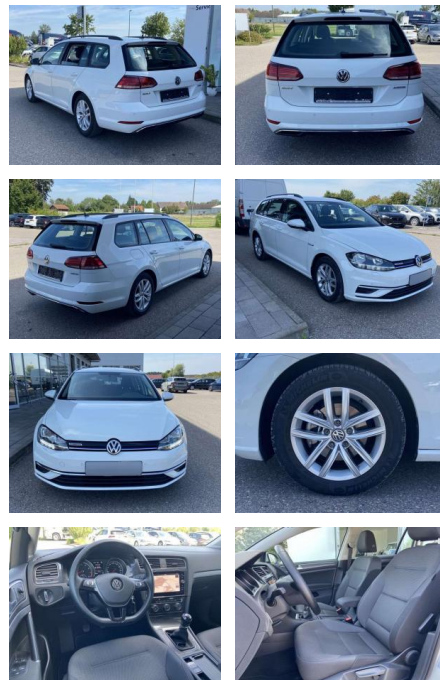

SS00-579180 **Angebotsnr.:**

Erstzulassung:	Kilometer:	Farbe:	Leistung:	Kraftstoffart:
01.08.2020	19.932		96 kW / 131 PS	Benzin

PREIS
19.100 €

FINANZIERUNGSBEISPIEL
Laufzeit: 72 Monate Anzahlung: 25 %
Basis-Finanzierung:* Mtl. Rate:
Zielraten-Finanzierung:** **166 €**