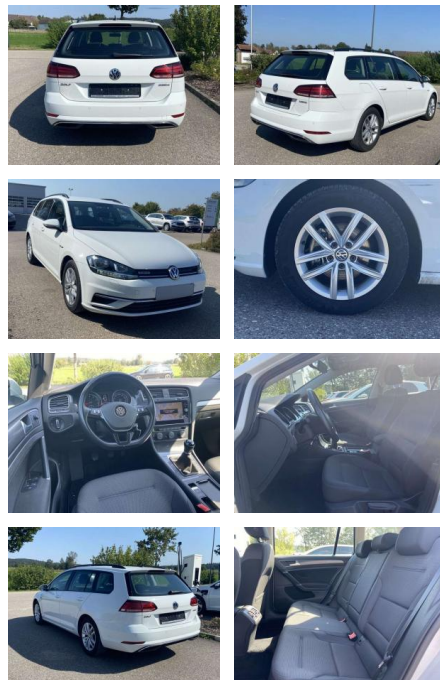

SS00-579595AAngebotsnr.:

Erstzulassung:	Kilometer:	Farbe:	Leistung:	Kraftstoffart:
01.08.2020	14.507		96 kW / 131 PS	Benzin

PREIS
21.270 €

FINANZIERUNGSBEISPIEL
Laufzeit: 72 Monate Anzahlung: 25 %
Basis-Finanzierung:* Mtl. Rate:
Zielraten-Finanzierung:** **185 €**