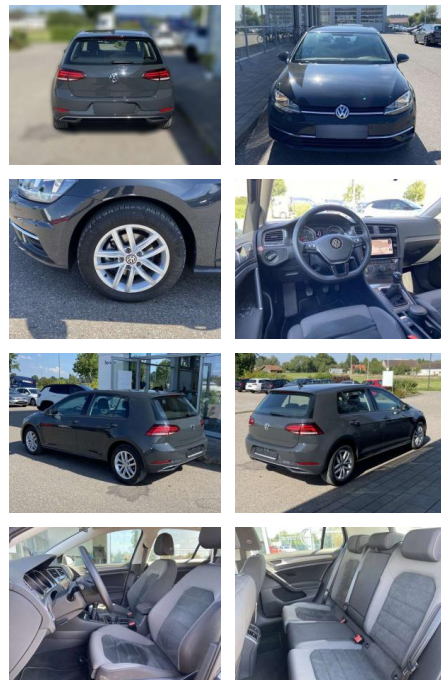

SS00-087301 **Angebotsnr.:**

Erstzulassung:	Kilometer:	Farbe:	Leistung:	Kraftstoffart:
01.07.2019	26.594		85 kW / 116 PS	Benzin

PREIS
18.690 €

FINANZIERUNGSBEISPIEL
Laufzeit: 72 Monate Anzahlung: 25 %
Basis-Finanzierung:* Mtl. Rate:
Zielraten-Finanzierung:** **162 €**

Ausstattung

Sicherheit

- Anti-Blockiersystem ABS

Multimedia

- Radio

Interieur

- Sitzheizung vorne Mittelarmlehne vorne Kindersitzverankerung für Kindersitzsystem ISOFIX Rücksitzbanklehne geteilt umlegbar mit Mittelarmlehne ergoActive Sitz mit 14-Wege-Einstellung auf der Fahrerseite klimatisiertes Handschuhfach Sport-Komfortsitze vorne el. Lendenwirbelstütze Fahrersitz mit Massagefunktion Multifunktions-Lederlenkrad 2 Leseleuchten vorn und 2 hinten Make-Up Spiegel
- beleuchtet Vordersitze höhenverstellbar