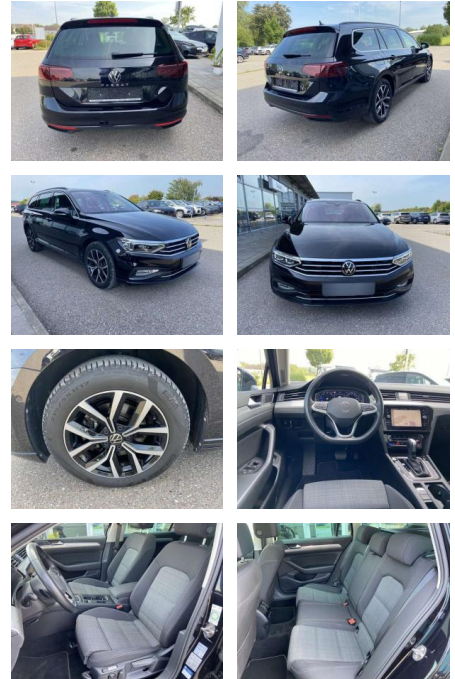

Ihr Ansprechpartner

Herr Friedrich-Wilhelm Nitsch
E-Mail: fritz.nitsch@wako.de
Telefon: 04221 92290

Autohaus WAKO GmbH
Seestrassse 1 - 27755 Delmenhorst - Tel.: 04221 / 92290

Volkswagen Passat Variant 2.0 TDI DSG Business

SS00-129009 **Angebotsnr.:**

Erstzulassung:	Kilometer:	Farbe:	Leistung:	Kraftstoffart:
01.07.2021	29.988		110 kW / 150 PS	Benzin

PREIS
31.460 €

FINANZIERUNGSBEISPIEL
Laufzeit: 72 Monate   Anzahlung: 25 %
Basis-Finanzierung:*   Mtl. Rate:
Zielraten-Finanzierung:** **273 €**

* Basisfinanzierung: Anzahlung: 7.865 Euro, Laufzeit: 72 Monate, Nettodarlehen: 23.595 Euro, Gesamtbetrag: 37.116 Euro, Zinssätze: 7.71% Sollz. (gebunden), 7.99% eff.
** Zielratenfinanzierung: Anzahlung: 7.865 Euro, Laufzeit: 72 Monate, Nettodarlehen: 23.595 Euro, Zielrate: 17.303 Euro, Gesamtbetrag: 37.996 Euro, Zinssätze: 7.71% Sollz. (gebunden), 7.99% eff.,

Vermittlung für:
Repräsentatives Beispiel gem. § 17 Abs. 4 PAngV. Diese Finanzierungsangebote sind Beispiele. Gerne ermitteln wir für Sie Ihr individuelles Angebot.

Ausstattung

Sicherheit

- Anti-Blockiersystem ABS

Multimedia

- Radio

Interieur

- Sitzheizung vorne Innenspiegel automatisch abblendbar Mittelarmlehne vorne Beifahrersitz umklappbar Seitenairbags vorn und hinten 2 Leseleuchten vom Netztrennwand el. Lendenwirbelstütze Fahrersitz mit Massagefunktion Komfortsitze vorne Fußraumbeleuchtung ergoComfort-Sitz auf der Fahrerseite Kindersitzverankerung für Kindersitzsystem I-Size/ISOFIX

Exterieur

- Anhängervorrichtung schwenkbar Panoramasciebedach elektrisch

- animiert Dynamic Light Assist für LED-Matrix-Scheinwerfer Licht- und Regensensor Nebelscheinwerfer mit Abbiegelicht Kurvenfahrlicht Technik: Front-Assist mit City-Notbremsassistent Keyless-Entry mit Funkfernbedienung Scheckheftgepflegt Servotronic Verkehrszeichenerkennung Diebstahlwarnanlage Reifendruckkontrolle Start-Stop-Automatik autom. Distanzregelung ACC (Abstandstempomat) el. Parkbremse inkl. AutoHold-Funktion Zentralverriegelung "Keyless-Entry" Climatronic Berganfahrassistent 230V-Steckdose SCR (AdBlue) Spurwechselassistent Müdigkeitserkennung Euro 6d-ISC-FCM Fahrassistent Travel Assist mit Spurhalteassistent Lane-Assist und Emergency Assist Infotainment: Navigationssystem Discover Media mit

- 2x hinten Farbe: Deep Black Perleffekt -Fr. 08:00-18:00 Uhr
- Samstags bis 16:00 Uhr geöffnet. Gerne beraten wir Sie über günstige Finanzierungsmodelle und nehmen Ihr derzeitiges Fahrzeug in Zahlung. www.auto-schuechl.de/finanzierung Irrtümer
- Änderungen oder Zwischenverkauf vorbehalten. www.auto-schuechl.de

Weiteres

- Diesel
- Pakete: 7-Gang-DSG-Automatikgetriebe Business-Premium-Paket

STÄNDIG ÜBER 15.000 FAHRZEUGE IM BESTAND!