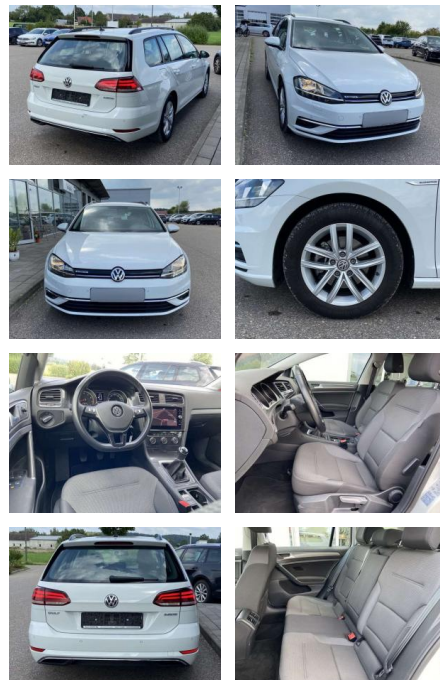

SS00-579748 **Angebotsnr.:**

Erstzulassung:	Kilometer:	Farbe:	Leistung:	Kraftstoffart:
01.08.2020	13.424		96 kW / 131 PS	Benzin

PREIS
19.930 €

FINANZIERUNGSBEISPIEL

Laufzeit: 72 Monate Anzahlung: 25 %
Basis-Finanzierung:* Mtl. Rate:
Zielraten-Finanzierung:** **173 €**

Multimedia

- Radio

Interieur

- Sitzheizung vorne Lendenwirbelstützen vorne Mittelarmlehne vorne Beifahrersitz umklappbar Vordersitze höhenverstellbar Kindersitzverankerung für Kindersitzsystem ISOFIX Rücksitzbanklehne geteilt umlegbar mit Mittelarmlehne Netztrennwand klimatisiertes Handschuhfach Multifunktions-Lederlenkrad 2 Leseleuchten vorn und 2 hinten Komfortsitze vorne Make-Up Spiegel
- beleuchtet