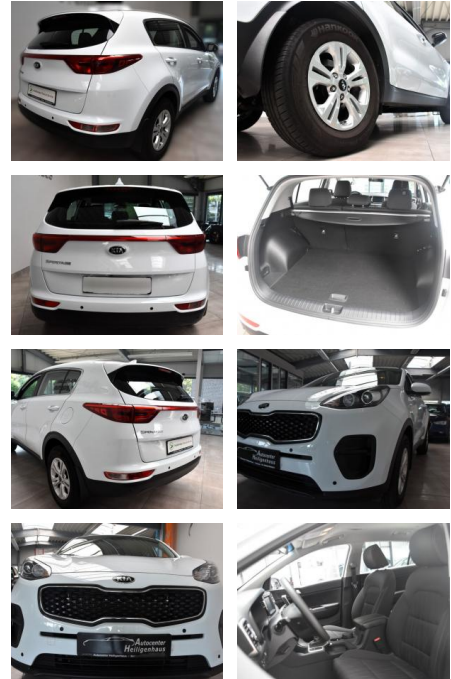

AH78-3832 **Angebotsnr.:**

Erstzulassung:	Kilometer:	Farbe:	Leistung:	Kraftstoffart:
26.11.2017	42.171	Diverse	97 kW / 132 PS	Benzin

PREIS
16.130 €

FINANZIERUNGSBEISPIEL
Laufzeit: 72 Monate Anzahlung: 25 %
Basis-Finanzierung:* Mtl. Rate:
Zielraten-Finanzierung:** **140 €**