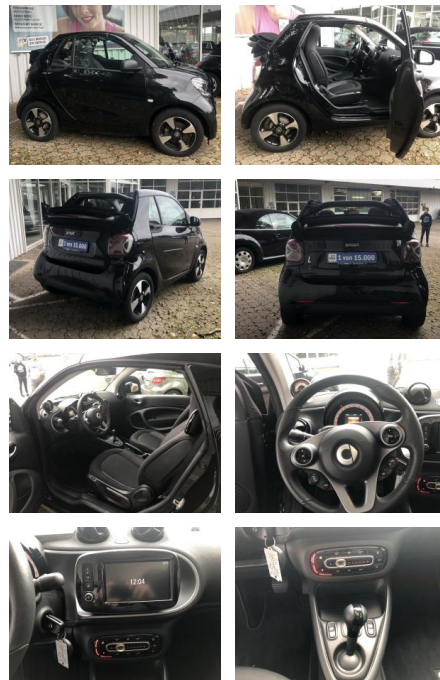

Autohaus WAKO GmbH
Seestr. 1 - 27755 Delmenhorst - Tel.: 04221 / 92290

Ihr Ansprechpartner

Herr Friedrich-Wilhelm Nitsch
E-Mail: fritz.nitsch@wako.de
Telefon: 04221 92290

Smart ForTwo EQ Cabrio*12 TKM*EXCLUSIVE*NAVI*CAM...

FL00-W8400WAngebotsnr.:

Erstzulassung:	Kilometer:	Farbe:	Leistung:	Kraftstoffart:
19.06.2020	12.800	Schwarz	60 kW / 82 PS	Elektro

PREIS
14.040 €

FINANZIERUNGSBEISPIEL

Laufzeit: 72 Monate Anzahlung: 25 %
Basis-Finanzierung:* Mtl. Rate:
Zielraten-Finanzierung:** **122 €**