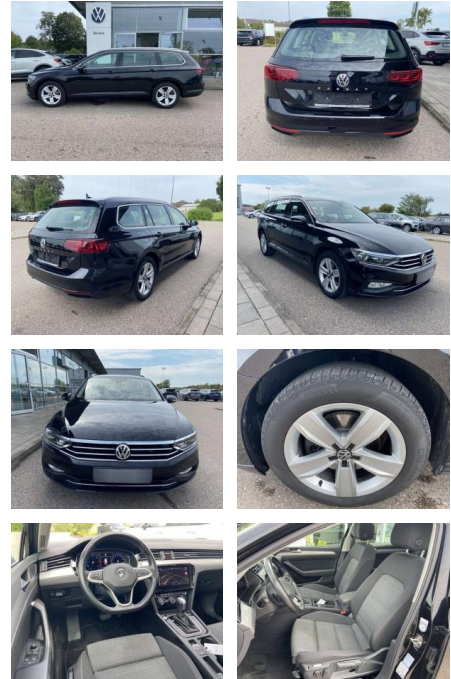

SS00-128109 **Angebotsnr.:**

Erstzulassung:	Kilometer:	Farbe:	Leistung:	Kraftstoffart:
01.06.2020	58.837		140 kW / 190 PS	Benzin

PREIS
27.340 €

FINANZIERUNGSBEISPIEL

Laufzeit: 72 Monate Anzahlung: 25 %
Basis-Finanzierung:* Mtl. Rate:
Zielraten-Finanzierung:** **237 €**