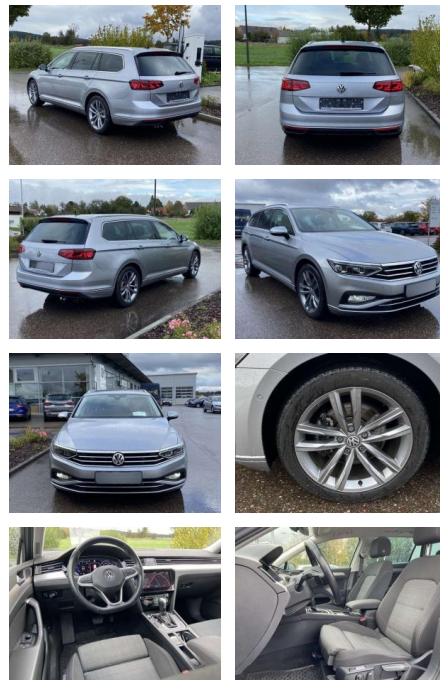

SS00-129224 **Angebotsnr.:**

Erstzulassung:	Kilometer:	Farbe:	Leistung:	Kraftstoffart:
01.07.2020	49.623		140 kW / 190 PS	Benzin

PREIS
29.400 €

FINANZIERUNGSBEISPIEL

Laufzeit: 72 Monate Anzahlung: 25 %
Basis-Finanzierung:* Mtl. Rate:
Zielraten-Finanzierung:** **255 €**