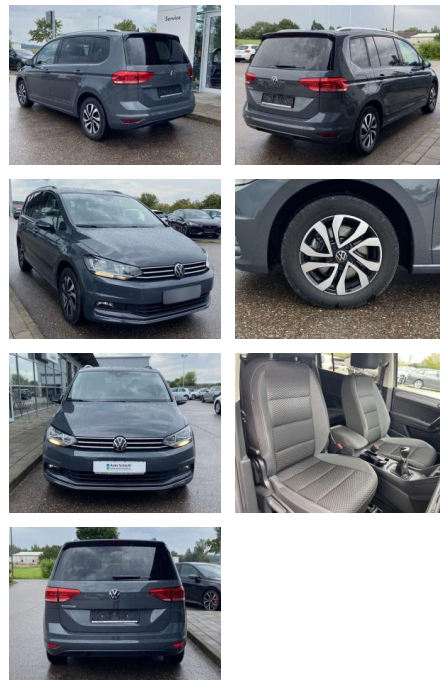

SS00-039026AAngebotsnr.:

Erstzulassung:	Kilometer:	Farbe:	Leistung:	Kraftstoffart:
01.07.2021	42.618		90 kW / 122 PS	Benzin

PREIS
28.370 €

FINANZIERUNGSBEISPIEL

Laufzeit: 72 Monate Anzahlung: 25 %
Basis-Finanzierung:* Mtl. Rate:
Zielraten-Finanzierung:** **246 €**