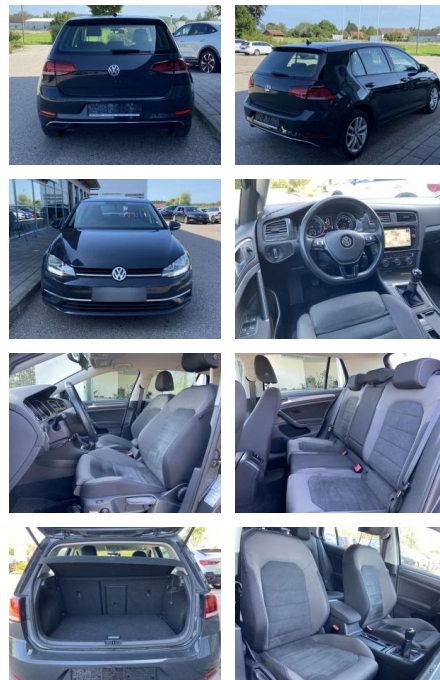

SS00-171177 Angebotsnr.:

Erstzulassung:	Kilometer:	Farbe:	Leistung:	Kraftstoffart:
01.05.2019	32.660		85 kW / 116 PS	Benzin

PREIS
18.480 €

FINANZIERUNGSBEISPIEL
Laufzeit: 72 Monate Anzahlung: 25 %
Basis-Finanzierung:* Mtl. Rate:
Zielraten-Finanzierung:** **1160 €**

Multimedia

- Radio

Interieur

- Sitzheizung vorne Mittelarmlehne vorne Kindersitzverankerung für Kindersitzsystem ISOFIX Rücksitzbanklehne geteilt umlegbar mit Mittelarmlehne ergoActive Sitz mit 14-Wege-Einstellung auf der Fahrerseite klimatisiertes Handschuhfach Sport-Komfortsitze vorne el. Lendenwirbelstütze Fahrersitz mit Massagefunktion Multifunktions-Lederlenkrad 2 Leseleuchten vorn und 2 hinten Make-Up Spiegel
- beleuchtet Vordersitze höhenverstellbar