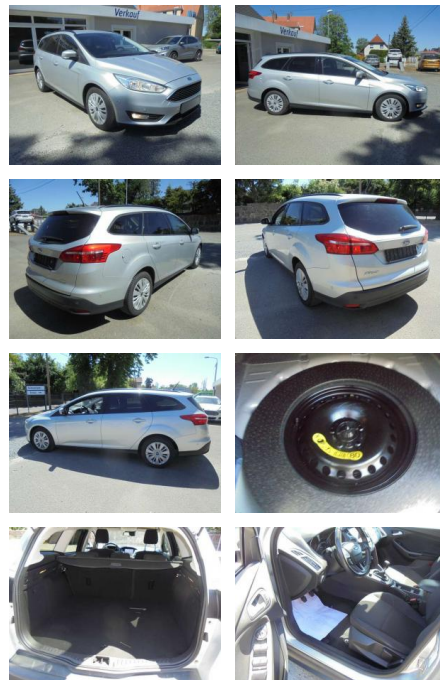

KS05-6HE7120A **Angebotsnr.:**

Erstzulassung:	Kilometer:	Farbe:	Leistung:	Kraftstoffart:
01.01.2018	116.742	Silber	92 kW / 125 PS	Benzin

PREIS
11.000 €

FINANZIERUNGSBEISPIEL

Laufzeit: 72 Monate Anzahlung: 25 %
Basis-Finanzierung:* Mtl. Rate:
Zielraten-Finanzierung:** Mtl. Rate: **95 €**