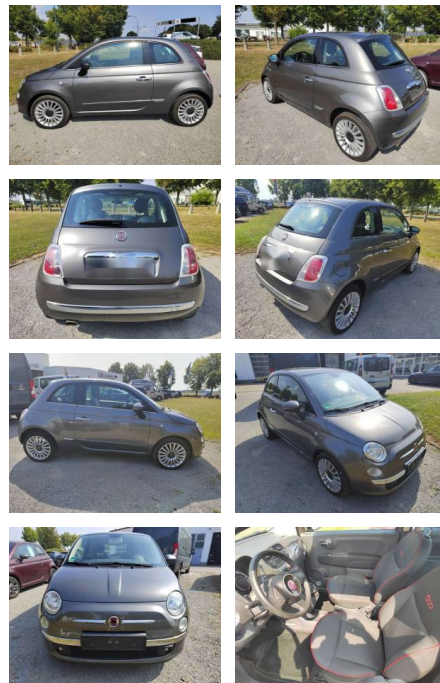

## Fiat 500 1.2 8V Lounge

AI03-5140

Angebotsnr.:

Erstzulassung:	Kilometer:	Farbe:	Leistung:	Kraftstoffart:
01.07.2015	77.357	Grau	51 kW / 69 PS	Benzin

**PREIS**  
**9.450 €**