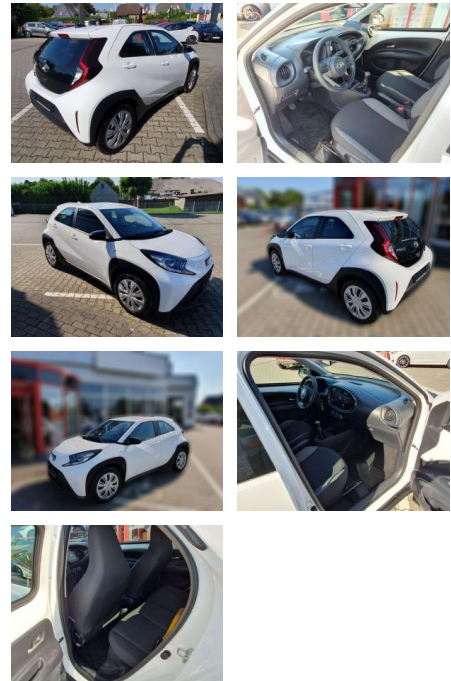

Ihr Ansprechpartner

Herr Friedrich-Wilhelm Nitsch
E-Mail: fritz.nitsch@wako.de
Telefon: 04221 92290

Autohaus WAKO GmbH
Seestr. 1 - 27755 Delmenhorst - Tel.: 04221 / 92290

Toyota Aygo X Play

BG05-NR. 62_166 Gebotsnr.:

Erstzulassung:	Kilometer:	Farbe:	Leistung:	Kraftstoffart:	Verbr. komb.	CO2-Emission	CO2-Klasse (WLTP)
01.06.2023	9.900	Weiß	53 kW / 72 PS	Benzin	5,0 l/100km	114 g/km	C

PREIS
16.200 €

FINANZIERUNGSBEISPIEL