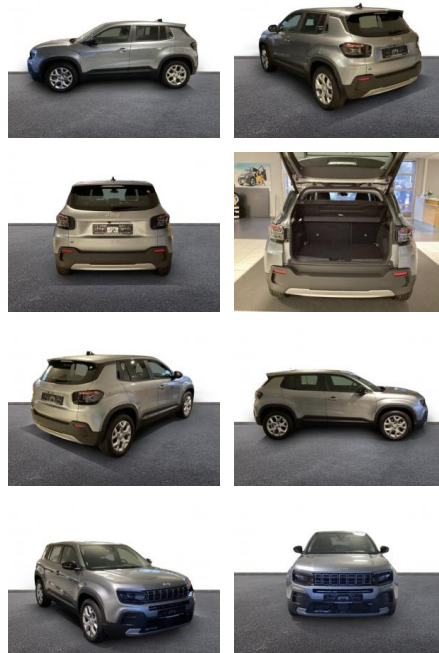

AH32-PJK1633 **Angebotsnr.:**

Erstzulassung:	Kilometer:	Farbe:	Leistung:	Kraftstoffart:
01.06.2023	7.652	Grau	115 kW / 156 PS	Elektro

PREIS
29.950 €

FINANZIERUNGSBEISPIEL

Laufzeit: 72 Monate Anzahlung: 25 %
 Basis-Finanzierung:* Mtl. Rate:
 Zielraten-Finanzierung:** **260 €**