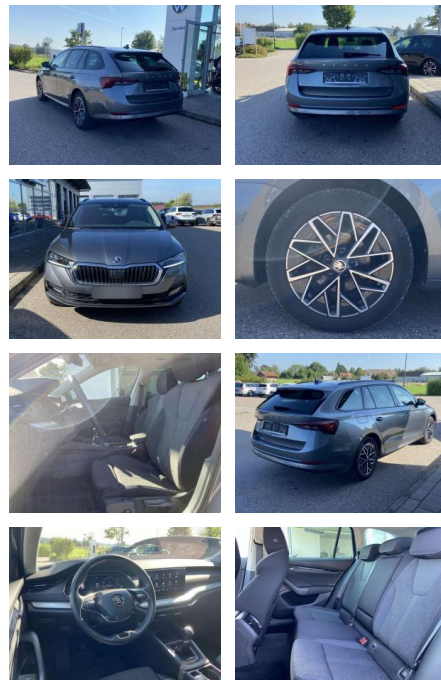

Ihr Ansprechpartner

Herr Friedrich-Wilhelm Nitsch
E-Mail: fritz.nitsch@wako.de
Telefon: 04221 92290

Autohaus WAKO GmbH
Seestr. 1 - 27755 Delmenhorst - Tel.: 04221 / 92290

Skoda Octavia Combi 1.5 TSI Ambition 17"

SS00-060475 **Angebotsnr.:**

Erstzulassung:	Kilometer:	Farbe:	Leistung:	Kraftstoffart:
01.04.2022	31.117		110 kW / 150 PS	Benzin

PREIS
27.960 €

FINANZIERUNGSBEISPIEL

Laufzeit: 72 Monate Anzahlung: 25 %
Basis-Finanzierung:* Mtl. Rate:
Zielraten-Finanzierung:** **243 €**

Multimedia

- Radio

Interieur

- Sitzheizung vorne und hinten
- Innenspiegel automatisch abblendbar
- Mittelarmlehne vorne
- Rücksitzbanklehne geteilt umlegbar mit Mittelarmlehne
- Komfortsitze vorne
- Multifunktionslederlenkrad
- beheizbar Isofix Rücksitzbank und Beifahrersitz