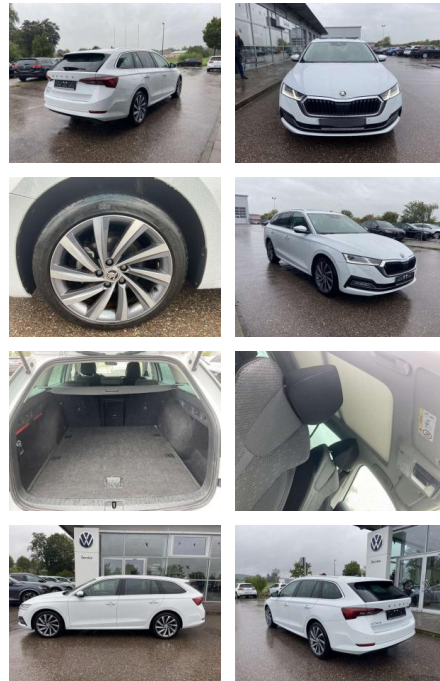

Ihr Ansprechpartner

Herr Maximilian Rose

E-Mail: maximilian.rose@wako.de

Telefon: 04221 922996

Autohaus WAKO GmbH
Seestr. 1 - 27755 Delmenhorst - Tel.: 04221 / 92290

Skoda Octavia Combi 2.0 TDI DSG Style 18"

SS00-159213 **Angebotsnr.:**

Erstzulassung:	Kilometer:	Farbe:	Leistung:	Kraftstoffart:
01.05.2021	54.740		110 kW / 150 PS	Benzin

PREIS
26.830 €

FINANZIERUNGSBEISPIEL

Laufzeit: 72 Monate   Anzahlung: 25 %
Basis-Finanzierung:*   Mtl. Rate:
Zielraten-Finanzierung:** **233 €**

* Basisfinanzierung: Anzahlung: 6.708 Euro, Laufzeit: 72 Monate, Nettodarlehen: 20.123 Euro, Gesamtbetrag: 31.654 Euro, Zinssätze: 7.71% Sollz. (gebunden), 7.99% eff.
** Zielratenfinanzierung: Anzahlung: 6.708 Euro, Laufzeit: 72 Monate, Nettodarlehen: 20.123 Euro, Zielrate: 14.757 Euro, Gesamtbetrag: 32.404 Euro, Zinssätze: 7.71% Sollz. (gebunden), 7.99% eff.,

Vermittlung für:
Repräsentatives Beispiel gem. § 17 Abs. 4 PAngV. Diese Finanzierungsangebote sind Beispiele. Gerne ermitteln wir für Sie Ihr individuelles Angebot.

Ausstattung

Sicherheit

- Anti-Blockiersystem ABS

Multimedia

- Radio

Interieur

- Sitzheizung vorne Climatronic
- Mittelarmlehne vorne Kindersicherung elektrisch betätigt el.
- Lendenwirbelstützen vorne Variables Ladebodenkonzept Rücksitzbanklehne geteilt umlegbar mit Mittelarmlehne Komfortsitze vorne Vordersitze el. einstellbar mit Memory Isofix Rücksitzbank und Beifahrersitz

Exterieur

- Panoramaschiebedach elektrisch
- beheizbare Scheibenwaschdüsen vorne abgedunkelte Scheiben hinten

- animiert Licht- und Regensensor
- Tagfahrlicht Nebelscheinwerfer mit Abbiegelicht Kurvenfahrlicht Technik: Seitenairbags vorne Einparkhilfe vorne und hinten Sprachsteuerung Front Assist mit Warnen und Bremsen auf Fahrzeuge
- Fußgänger und Radfahrer Scheckheftgepflegt Servotronic Berganfahrassistent 4 x elektrische Fensterheber el. Differenzialsperre (XDS) Verkehrszeichenerkennung Reifendruckkontrolle Start-Stop-Automatik autom. Distanzregelung ACC (Abstandstempomat) el. Parkbremse inkl. AutoHold-Funktion SCR (AdBlue) Pannen-Set Spurwechselassistent Müdigkeitserkennung Keyless Advanced - schlüsselloses Schließ- und Startsystem e-Call Notrufsystem Euro 6d-ISC-FCM Fahrassistent Travel Assist

- Samstags bis 16:00 Uhr geöffnet. Gerne beraten wir Sie über günstige Finanzierungsmodelle und nehmen Ihr derzeitiges Fahrzeug in Zahlung. www.auto-schuechl.de/finanzierung Irrtümer
- Änderungen oder Zwischenverkauf vorbehalten. www.auto-schuechl.de

Weiteres

- Diesel
- Pakete: 7-Gang-DSG-Automatikgetriebe

STÄNDIG ÜBER 15.000 FAHRZEUGE IM BESTAND!