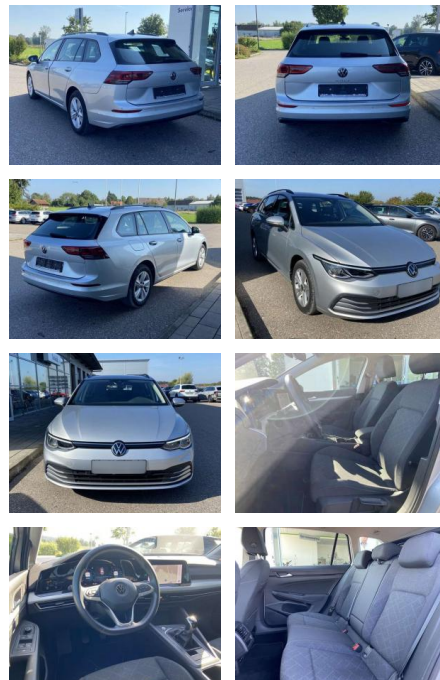

SS00-512155 **Angebotsnr.:**

Erstzulassung:	Kilometer:	Farbe:	Leistung:	Kraftstoffart:
01.04.2021	69.662		85 kW / 116 PS	Benzin

PREIS
19.510 €

FINANZIERUNGSBEISPIEL
Laufzeit: 72 Monate Anzahlung: 25 %
Basis-Finanzierung:* Mtl. Rate:
Zielraten-Finanzierung:** **1169 €**