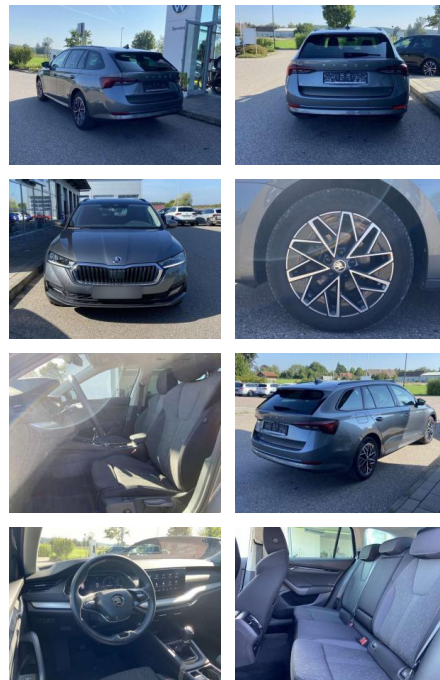

Autohaus WAKO GmbH
Seestr. 1 - 27755 Delmenhorst - Tel.: 04221 / 92290

Ihr Ansprechpartner

Herr Bernard Arndt
E-Mail: bernard.arndt@wako.de
Telefon: 04221 922994

Skoda Octavia Combi 1.5 TSI Ambition AHK+17"

SS00-060475AAngebotsnr.:

Erstzulassung:	Kilometer:	Farbe:	Leistung:	Kraftstoffart:
01.04.2022	31.117		110 kW / 150 PS	Benzin

PREIS
29.300 €

FINANZIERUNGSBEISPIEL

Laufzeit: 72 Monate Anzahlung: 25 %
Basis-Finanzierung:* Mtl. Rate:
Zielraten-Finanzierung:** **254 €**

Multimedia

- Radio

Interieur

- Sitzheizung vorne und hinten
Innenspiegel automatisch abblendbar
Mittelarmlehne vorne Rücksitzbanklehne geteilt umlegbar mit Mittelarmlehne
Komfortsitze vorne
Multifunktionslederlenkrad
- beheizbar Isofix Rücksitzbank und Beifahrersitz