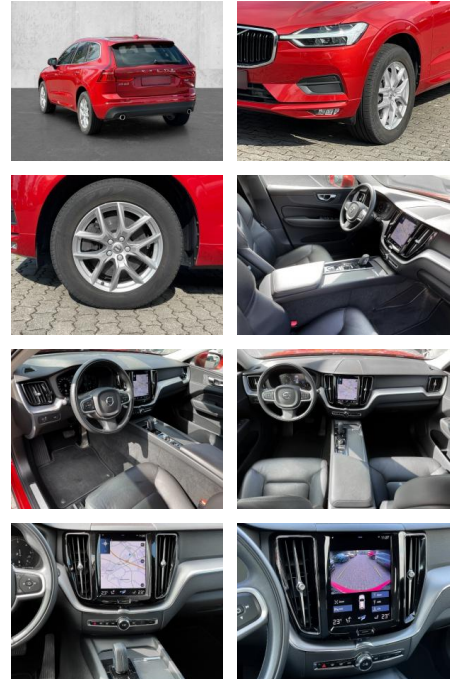

Ihr Ansprechpartner

Herr Friedrich-Wilhelm Nitsch
E-Mail: fritz.nitsch@wako.de
Telefon: 04221 92290

Autohaus WAKO GmbH
Seestr. 1 - 27755 Delmenhorst - Tel.: 04221 / 92290

Volvo XC60 Momentum Pro AWD B4 Diesel EU6d

MA05-2534-24tAngebotsnr.:

Erstzulassung:	Kilometer:	Farbe:	Leistung:	Kraftstoffart:
01.12.2020	60.869	Rot	145 kW / 197 PS	Diesel

PREIS
31.180 €

FINANZIERUNGSBEISPIEL

Laufzeit: 72 Monate   Anzahlung: 25 %
Basis-Finanzierung:*   Mtl. Rate:
Zielraten-Finanzierung:** **270 €**

* Basisfinanzierung: Anzahlung: 7.795 Euro, Laufzeit: 72 Monate, Nettodarlehen: 23.385 Euro, Gesamtbetrag: 36.785 Euro, Zinssätze: 7.71% Sollz. (gebunden), 7.99% eff.
** Zielratenfinanzierung: Anzahlung: 7.795 Euro, Laufzeit: 72 Monate, Nettodarlehen: 23.385 Euro, Zielrate: 17.149 Euro, Gesamtbetrag: 37.657 Euro, Zinssätze: 7.71% Sollz. (gebunden), 7.99% eff.,

Vermittlung für:
Repräsentatives Beispiel gem. § 17 Abs. 4 PAngV. Diese Finanzierungsangebote sind Beispiele. Gerne ermitteln wir für Sie Ihr individuelles Angebot.

Ausstattung

Sicherheit

- PDC Park Distance Control hinten
- Anti-Blockiersystem ABS
- Antischlupfregelung ASC+T
- elektronische Stabilitätskontrolle (ESP / DSP)
- Servolenkung
- Regensensor
- Wegfahrsperre
- Kindersitzbefestigung
- Allrad
- PDC Park Distance Control vorne
- **ABS**
- Airbag
- Beifahrer-Airbag
- Wegfahrsperre
- Seitenairbags
- ESP
- Reifendruckkontrolle
- Traktionskontrolle
- Kopfairbag

- Knieairbag
- Kindersitzbefestigung
- Anhängerstabilisierung
- Pannenset
- **Entertainment: Navigationssystem**
- Soundsystem
- Radio
- Telefonvorbereitung
- AUX-In
- USB-Anschluss
- MP3
- Bluetooth
- Freisprecheinrichtung
- Apple CarPlay
- Android Auto
- Sprachsteuerung
- DAB
- Induktionsladen für Smartphones
- Musikstreaming
- •

Multimedia

- Radio
- Navigation mit Bildschirm
- MP3 Anschluss
- Bluetooth

Komfort

- Zentralverriegelung
- Bordcomputer
- **Servolenkung**
- Zentralverriegelung
- Elektrischer Fensterheber
- Lederausstattung
- Sitzheizung
- Elektrische Aussenspiegel
- Teilbare Rücksitzelehne
- Tempomat
- Multifunktionslenkrad
- Keyless Go Startfunktion
- Innenspiegel autom. abblendbar
- Mittelarmlehne

STÄNDIG ÜBER 15.000 FAHRZEUGE IM BESTAND!