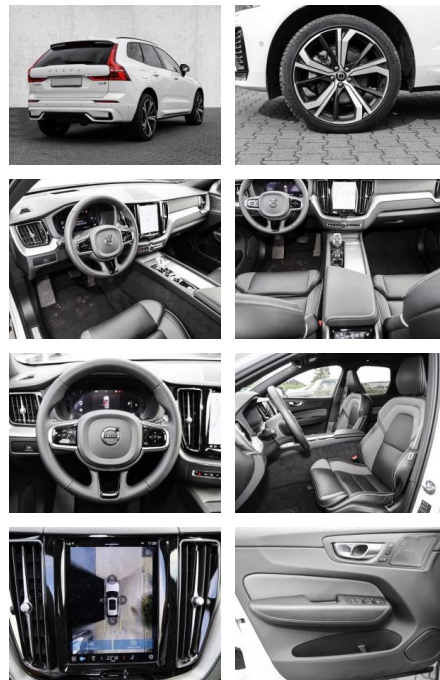

Ihr Ansprechpartner

Herr Maximilian Rose

E-Mail: maximilian.rose@wako.de

Telefon: 04221 922996

Autohaus WAKO GmbH
Seestr. 1 - 27755 Delmenhorst - Tel.: 04221 / 92290

Volvo XC60 Ultimate Dark AWD B5 Benzin EU6d

MA05-2515-24tAngebotsnr.:

Erstzulassung:	Kilometer:	Farbe:	Leistung:	Kraftstoffart:
01.11.2023	20.500	Weiß	184 kW / 250 PS	Benzin

PREIS
57.020 €

FINANZIERUNGSBEISPIEL

Laufzeit: 72 Monate   Anzahlung: 25 %
Basis-Finanzierung:*   Mtl. Rate:
Zielraten-Finanzierung:**   **495 €**

* Basisfinanzierung: Anzahlung: 14.255 Euro, Laufzeit: 72 Monate, Nettodarlehen: 42.765 Euro, Gesamtbetrag: 67.271 Euro, Zinssätze: 7.71% Sollz. (gebunden), 7.99% eff.
** Zielratenfinanzierung: Anzahlung: 14.255 Euro, Laufzeit: 72 Monate, Nettodarlehen: 42.765 Euro, Zielrate: 31.361 Euro, Gesamtbetrag: 68.865 Euro, Zinssätze: 7.71% Sollz. (gebunden), 7.99% eff.,

Vermittlung für:
Repräsentatives Beispiel gem. § 17 Abs. 4 PAngV. Diese Finanzierungsangebote sind Beispiele. Gerne ermitteln wir für Sie Ihr individuelles Angebot.

Ausstattung

Sicherheit

- PDC Park Distance Control hinten
- Anti-Blockiersystem ABS
- Antischlupfregelung ASC+T
- elektronische Stabilitätskontrolle (ESP / DSP)
- Servolenkung
- Regensensor
- Wegfahrsperre
- Kindersitzbefestigung
- Allrad
- PDC Park Distance Control vorne
- **ABS**
- Airbag
- Beifahrer-Airbag
- Wegfahrsperre
- Seitenairbags
- ESP
- Reifendruckkontrolle
- Traktionskontrolle
- Kopfairbag

- Knieairbag
- Kindersitzbefestigung
- Anhängerstabilisierung
- Pannenset
- **Entertainment: Soundsystem**
- Radio
- USB-Anschluss
- Harman-Kardon
- Apple CarPlay
- Android Auto
- DAB
- Induktionsladen für Smartphones

Multimedia

- Radio
- el. Sitzverstellung
- Head UP Display

Komfort

- Zentralverriegelung

- Bordcomputer
- **Servolenkung**
- Zentralverriegelung
- Elektrischer Fensterheber
- Lederausstattung
- Sitzheizung
- Elektrische Aussenspiegel
- Teilbare Rucksitzlehne
- Tempomat
- Standheizung
- Multifunktionslenkrad
- Keyless Go Startfunktion
- Elektrische Sitze
- Innenspiegel autom. abblendbar
- Mittelarmlehne
- Innenraumfilter
- Lenksäule einstellbar
- Sportsitze
- ParkDistanceControl vorne und hinten
- Elektrische Heckklappe
- Keyless Entry

STÄNDIG ÜBER 15.000 FAHRZEUGE IM BESTAND!