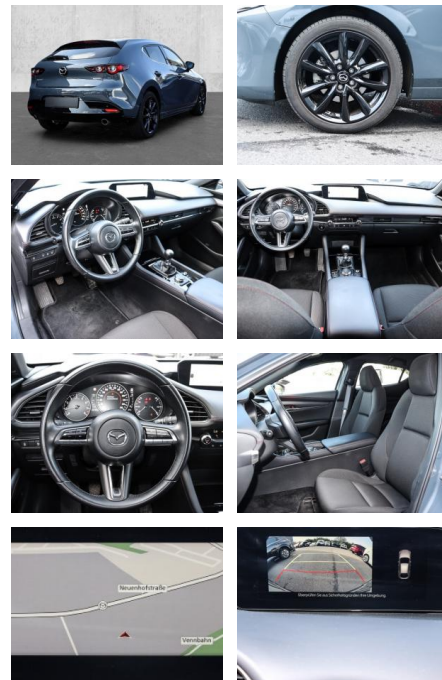

Ihr Ansprechpartner

Herr Bernard Arndt

E-Mail: bernard.arndt@wako.de

Telefon: 04221 922994

Autohaus WAKO GmbH
Seestr. 1 - 27755 Delmenhorst - Tel.: 04221 / 92290

Mazda 3 SKYACTIV-G 2.0 M-Hybrid 150PS 6GS

MA05-1764-24 Angebotsnr.:

Erstzulassung:	Kilometer:	Farbe:	Leistung:	Kraftstoffart:
01.03.2022	42.444	Grau	110 kW / 150 PS	Benzin

PREIS
25.090 €

FINANZIERUNGSBEISPIEL

Laufzeit: 72 Monate   Anzahlung: 25 %
Basis-Finanzierung:*   Mtl. Rate:
Zielraten-Finanzierung:** **218 €**

* Basisfinanzierung: Anzahlung: 6.273 Euro, Laufzeit: 72 Monate, Nettodarlehen: 18.818 Euro, Gesamtbetrag: 29.601 Euro, Zinssätze: 7.71% Sollz. (gebunden), 7.99% eff.
** Zielratenfinanzierung: Anzahlung: 6.273 Euro, Laufzeit: 72 Monate, Nettodarlehen: 18.818 Euro, Zielrate: 13.800 Euro, Gesamtbetrag: 30.303 Euro, Zinssätze: 7.71% Sollz. (gebunden), 7.99% eff.,

Vermittlung für:
Repräsentatives Beispiel gem. § 17 Abs. 4 PAngV. Diese Finanzierungsangebote sind Beispiele. Gerne ermitteln wir für Sie Ihr individuelles Angebot.

Ausstattung

Sicherheit

- PDC Park Distance Control hinten
- Anti-Blockiersystem ABS
- Antischlupfregelung ASC+T
- elektronische Stabilitätskontrolle (ESP / DSP)
- Servolenkung
- Regensensor
- Wegfahrsperre
- Kindersitzbefestigung
- PDC Park Distance Control vorne
- **ABS**
- Airbag
- Beifahrer-Airbag
- Wegfahrsperre
- Seitenairbags
- Alarmanlage
- ESP
- Antriebsschlupfregelung
- Reifendruckkontrolle
- Traktionskontrolle

- Kopfairbag
- Knieairbag
- Kindersitzbefestigung
- Notrufsystem
- AirbagHinten
- **Entertainment: Navigationssystem**
- Radio
- Telefonvorbereitung
- USB-Anschluss
- MP3
- Bluetooth
- Freisprecheinrichtung
- Apple CarPlay
- Android Auto
- Sprachsteuerung
- DAB
- Touchscreen
- Musikstreaming
- •

Multimedia

- Radio
- Navigation mit Bildschirm
- MP3 Anschluss
- Head UP Display
- Bluetooth

Komfort

- Zentralverriegelung
- Bordcomputer
- **Servolenkung**
- Zentralverriegelung
- Elektrischer Fensterheber
- Sitzheizung
- Elektrische Aussenspiegel
- Teilbare Rucksitzlehne
- Tempomat
- Multifunktionslenkrad
- Keyless Go Startfunktion
- Innenspiegel autom. abblendbar
- Mittelarmlehne

STÄNDIG ÜBER 15.000 FAHRZEUGE IM BESTAND!