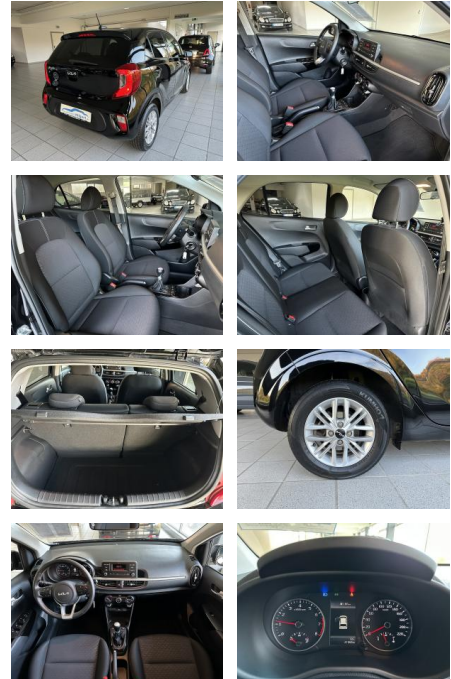

Ihr Ansprechpartner

Herr Friedrich-Wilhelm Nitsch
E-Mail: fritz.nitsch@wako.de
Telefon: 04221 92290

Autohaus WAKO GmbH
Seestr. 1 - 27755 Delmenhorst - Tel.: 04221 / 92290

Kia Picanto Klima Sitzheizung Lenkradheizung

AH00-7084X52Angebotsnr.:

Erstzulassung:	Kilometer:	Farbe:	Leistung:	Kraftstoffart:
29.11.2022	21.064	Schwarz	49 kW / 67 PS	Benzin

PREIS
13.360 €

FINANZIERUNGSBEISPIEL

Laufzeit: 72 Monate   Anzahlung: 25 %
Basis-Finanzierung:*   Mtl. Rate:
Zielraten-Finanzierung:**   **1116 €**

* Basisfinanzierung: Anzahlung: 3.340 Euro, Laufzeit: 72 Monate, Nettodarlehen: 10.020 Euro, Gesamtbetrag: 15.762 Euro, Zinssätze: 7.71% Sollz. (gebunden), 7.99% eff.
** Zielratenfinanzierung: Anzahlung: 3.340 Euro, Laufzeit: 72 Monate, Nettodarlehen: 10.020 Euro, Zielrate: 7.348 Euro, Gesamtbetrag: 16.135 Euro, Zinssätze: 7.71% Sollz. (gebunden), 7.99% eff.,

Vermittlung für:
Repräsentatives Beispiel gem. § 17 Abs. 4 PAngV. Diese Finanzierungsangebote sind Beispiele. Gerne ermitteln wir für Sie Ihr individuelles Angebot.

Ausstattung

Sicherheit

- Anti-Blockiersystem ABS
- elektronische Stabilitätskontrolle (ESP / DSP)
- Servolenkung
- Tagfahrlicht
- Wegfahrsperrung
- ABS
- Abstandswarner
- Elektr. Wegfahrsperrung
- ESP
- Isofix
- Notbremsassistent
- Reifendruckkontrolle
- Tagfahrlicht
- Traktionskontrolle
- Reifendruckkontrollsystem
- Schaltpunktanzeige
- Wegfahrsperrung

Multimedia

- Musikstreaming integriert
- USB
- Radio
- MP3 Anschluss
- Bluetooth
- Bluetooth
- Freisprecheinrichtung
- Radio DAB
- Tuner/Radio
- USB

Komfort

- Beheizbares Lenkrad
- Klimaanlage
- Front-, Seiten- und weitere Airbags
- Lederlenkrad
- Zentralverriegelung
- Fernbedienung Zentralverriegelung
- Bordcomputer
- Beheizbares Lenkrad

- Berganfahrassistent
- Elektr. Fensterheber
- Elektr. Seitenspiegel
- Lichtsensor
- Multifunktionslenkrad
- Start/Stopp-Automatik
- Klimaanlage

Interieur

- Multifunktionslenkrad
- Durchladesystem
- Sitzheizung
- Fensterheber elektrisch hinten
- Gepäckraumabdeckung
- Gepäckraumbeleuchtung
- Lenkrad höhenverstellbar

Exterieur

- Tagfahrlicht
- Leichtmetallfelgen
- metallic

STÄNDIG ÜBER 15.000 FAHRZEUGE IM BESTAND!