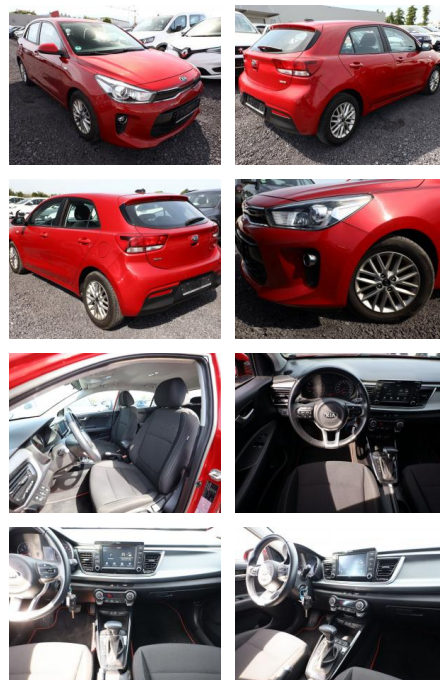

AT27-GW-K015Angebotsnr.:

Erstzulassung:	Kilometer:	Farbe:	Leistung:	Kraftstoffart:
01.12.2020	49.895	Diverse	74 kW / 101 PS	Benzin

PREIS
15.340 €

FINANZIERUNGSBEISPIEL

Laufzeit: 72 Monate Anzahlung: 25 %
Basis-Finanzierung:* Mtl. Rate:
Zielraten-Finanzierung:** **133 €**

- Leichtmetallfelgen
- metallic
- Nebelscheinwerfer

Umwelt

- Partikelfilter

Weiteres

- Lichtsensor
- elektrische Aussenspiegel
- Nichtraucher
- Mittelarmlehne vorn
- 1 x Klappschlüssel
- 6 Airbags
- 6 Lautsprecher und 2 Hochtöner
- Audiosystem: 2DIN-Radio (RDS) inkl. MP3-Player und 7" Touchscreen
- Befestigungsösen für