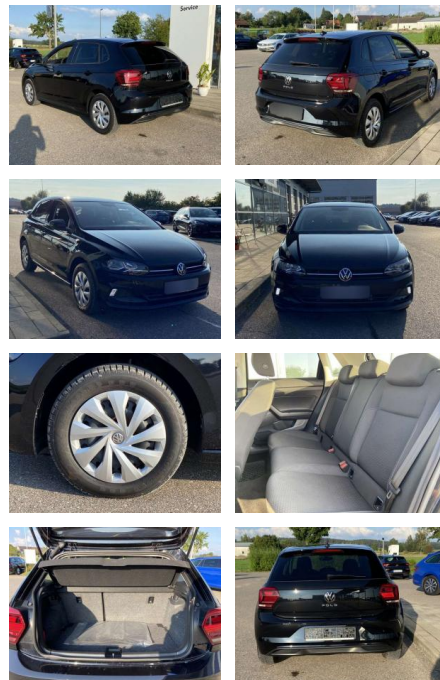

SS00-035594 **Angebotsnr.:**

Erstzulassung:	Kilometer:	Farbe:	Leistung:	Kraftstoffart:
01.04.2021	34.225		70 kW / 95 PS	Benzin

PREIS
18.180 €

FINANZIERUNGSBEISPIEL

Laufzeit: 72 Monate Anzahlung: 25 %
Basis-Finanzierung:* Mtl. Rate:
Zielraten-Finanzierung:** **158 €**

Multimedia

- Radio

Interieur

- Sitzheizung vorne Innenspiegel automatisch abblendbar Mittelarmlehne vorne Fahrersitz höhenverstellbar Make-Up Spiegel
- beleuchtet Multifunktionslenkrad Rücksitzbanklehne geteilt umlegbar Kindersitzverankerung für Kindersitzsystem I-Size/ISOFIX