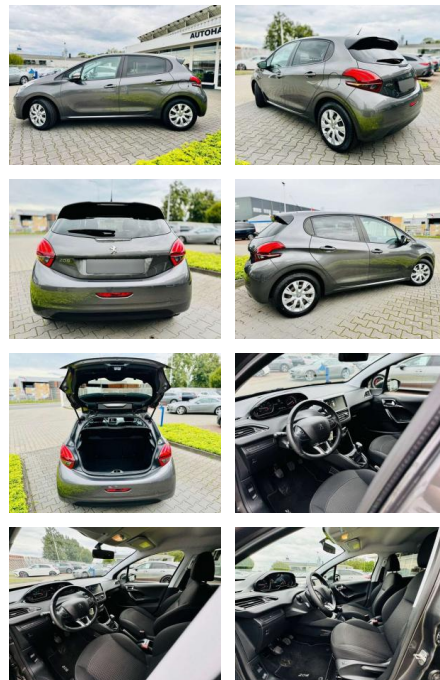

## Peugeot 208 1,2 VTI ACTIVE 82 Klimaautomatik,

AB97-E 7535 **Angebotsnr.:**

Erstzulassung:	Kilometer:	Farbe:	Leistung:	Kraftstoffart:
01.11.2019	44.680	Grau	60 kW / 82 PS	Benzin

**PREIS**  
**12.830 €**