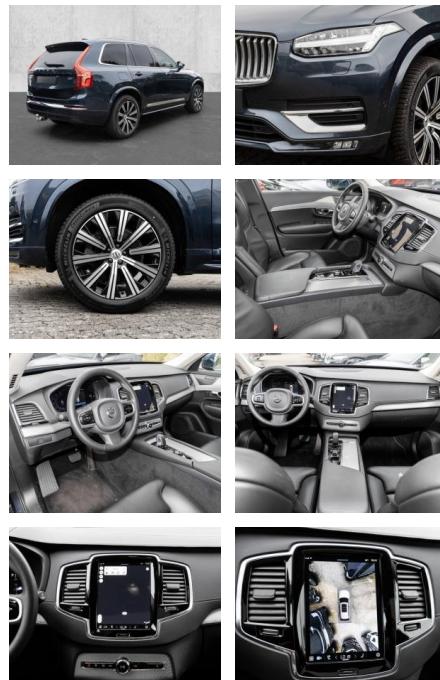

Ihr Ansprechpartner

Herr Friedrich-Wilhelm Nitsch
E-Mail: fritz.nitsch@wako.de
Telefon: 04221 92290

Autohaus WAKO GmbH
Seestrasse 1 - 27755 Delmenhorst - Tel.: 04221 / 92290

Volvo XC90 Plus Bright AWD B5 Diesel EU6d

MA05-2943-24tAngebotsnr.:

Erstzulassung:	Kilometer:	Farbe:	Leistung:	Kraftstoffart:
01.09.2022	12.801	Blau	173 kW / 235 PS	Diesel

PREIS
52.790 €

FINANZIERUNGSBEISPIEL

Laufzeit: 72 Monate   Anzahlung: 25 %
Basis-Finanzierung:*   Mtl. Rate:
Zielraten-Finanzierung:** **458 €**

* Basisfinanzierung: Anzahlung: 13.198 Euro, Laufzeit: 72 Monate, Nettodarlehen: 39.593 Euro, Gesamtbetrag: 62.281 Euro, Zinssätze: 7.71% Sollz. (gebunden), 7.99% eff.
** Zielratenfinanzierung: Anzahlung: 13.198 Euro, Laufzeit: 72 Monate, Nettodarlehen: 39.593 Euro, Zielrate: 29.035 Euro, Gesamtbetrag: 63.757 Euro, Zinssätze: 7.71% Sollz. (gebunden), 7.99% eff.,

Vermittlung für:
Repräsentatives Beispiel gem. § 17 Abs. 4 PAngV. Diese Finanzierungsangebote sind Beispiele. Gerne ermitteln wir für Sie Ihr individuelles Angebot.

Ausstattung

Sicherheit

- PDC Park Distance Control hinten
- Anti-Blockiersystem ABS
- Antischlupfregelung ASC+T
- elektronische Stabilitätskontrolle (ESP / DSP)
- Servolenkung
- Regensensor
- Wegfahrsperre
- Allrad
- PDC Park Distance Control vorne
- **ABS**
- Airbag
- Beifahrer-Airbag
- Wegfahrsperre
- Seitenairbags
- ESP
- Reifendruckkontrolle
- Traktionskontrolle
- Kindersitze integriert
- Kopfairbag

- Knieairbag
- Anhängerstabilisierung
- Notrufsystem
- Pannenset
- **Entertainment: Navigationssystem**
- Soundsystem
- Radio
- USB-Anschluss
- Harman-Kardon
- Android Auto
- DAB
- Induktionsladen für Smartphones
- •

Multimedia

- Radio
- el. Sitzverstellung
- Navigation mit Bildschirm

Komfort

- Zentralverriegelung

Servolenkung

- Zentralverriegelung
- Elektrischer Fensterheber
- Lederausstattung
- Sitzheizung
- Elektrische Aussenspiegel
- Teilbare Rucksitzlehne
- Tempomat
- Standheizung
- Multifunktionslenkrad
- Keyless Go Startfunktion
- Elektrische Sitze
- Innenspiegel autom. abblendbar
- Mittelarmlehne
- Innenraumfilter
- Lenksäule einstellbar
- ParkDistanceControl vorne und hinten
- Seitenrollo
- Elektrische Heckklappe
- Memory Sitze
- Ambientebeleuchtung

STÄNDIG ÜBER 15.000 FAHRZEUGE IM BESTAND!