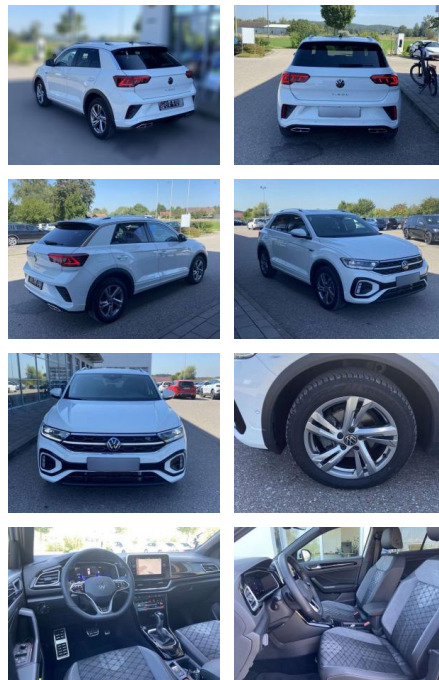

SS00-681446 **Angebotsnr.:**

Erstzulassung:	Kilometer:	Farbe:	Leistung:	Kraftstoffart:
01.01.2024	17.593		110 kW / 150 PS	Benzin

PREIS
35.380 €

FINANZIERUNGSBEISPIEL

Laufzeit: 72 Monate Anzahlung: 25 %
Basis-Finanzierung:* Mtl. Rate:
Zielraten-Finanzierung:** **307 €**