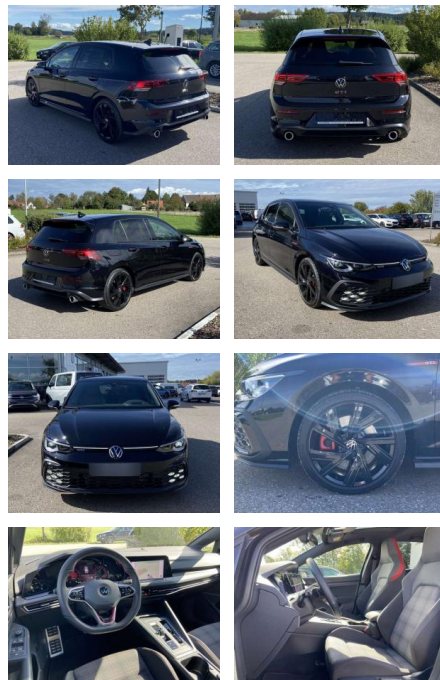

## Volkswagen Golf GTI 2.0 TSI DSG BLACK-STYLE DCC

SS00-142932 **Angebotsnr.:**

Erstzulassung:	Kilometer:	Farbe:	Leistung:	Kraftstoffart:
01.01.2022	28.563		180 kW / 245 PS	Benzin

**PREIS**  
**34.550 €**