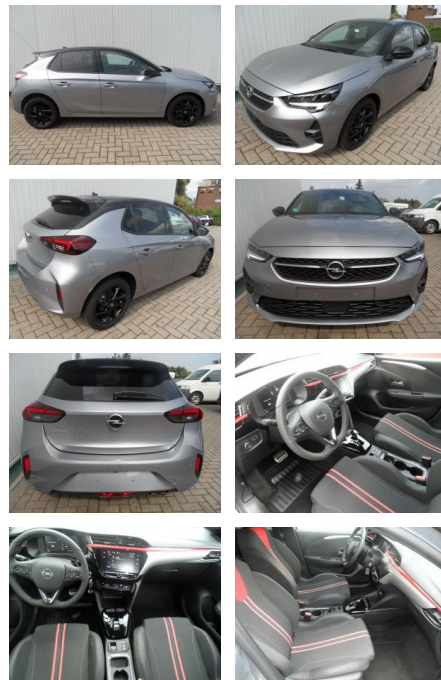

Ihr Ansprechpartner

Herr Friedrich-Wilhelm Nitsch
E-Mail: fritz.nitsch@wako.de
Telefon: 04221 92290

Autohaus WAKO GmbH
Seestr. 1 - 27755 Delmenhorst - Tel.: 04221 / 92290

Opel Corsa 1,2 GS-Line+Kamera+LED

BA17-13623 **Angebotsnr.:**

Erstzulassung:	Kilometer:	Farbe:	Leistung:	Kraftstoffart:
27.03.2023	16.100	Diverse	96 kW / 131 PS	Benzin

PREIS
20.060 €

FINANZIERUNGSBEISPIEL

Laufzeit: 72 Monate Anzahlung: 25 %
Basis-Finanzierung:* Mtl. Rate:
Zielraten-Finanzierung:** **174 €**

Multimedia

- USB
- Verkehrszeichenerkennung
- Sprachsteuerung
- Touchscreen

Komfort

- Berganfahrassistent
- Lederlenkrad

Weiteres

- Schaltwippen
- Start Stop Automatik
- Zustand: sehr gut

- Automatik
- Multimedia-Radio
- 7"-Touchscreen
- DAB (digitaler Radioempfang)
- Navigation in Verbindung mit Smartphone möglich
- digitales Fahrerinfodisplay
- USB
- 180°-Rückfahrkamera
- Parkpilot vorne + hinten
- LED-Scheinwerfer
- LED Rückleuchten
- Nebelscheinwerfer
- Klimaautomatik
- el. Fensterheber vorne + hinten
- Alufelgen 16 Zoll schwarz mit Allwetterreifen
- Sportsitze
- Alu-Pedale
- Sitzhöhenverstellung
- Sitzheizung

- abgeflachtes Lederlenkrad
- Kopfstützen hinten
- Tempomat
- Bordcomputer
- Lichtsensor
- Regensensor
- Toter-Winkel-Warner
- Spurhalteassistent
- Müdigkeitserkennung
- Verkehrsschilderkennung
- Solar-Protect (getönte Heckscheiben)
- el. anklappbare Aussenspiegel
- el. Parkbremse
- Dachhimmel schwarz
- etc. Farbe: quarzsilber / Dach schwarz