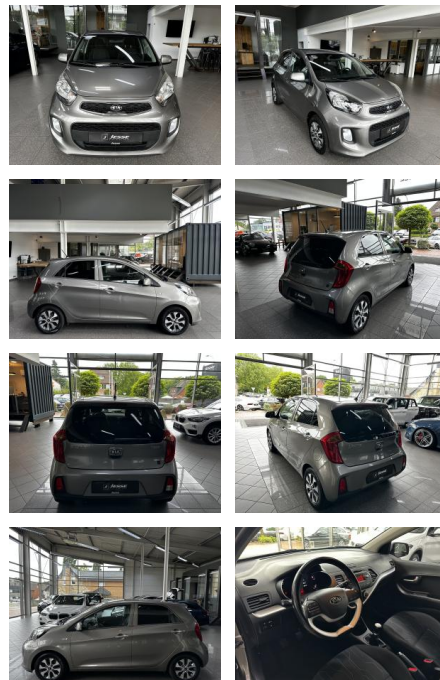

AJ02-MD2409-13 Angebotsnr.:

Erstzulassung:	Kilometer:	Farbe:	Leistung:	Kraftstoffart:
11.11.2015	98.630	grau	62 kW / 84 PS	Benzin

PREIS
7.180 €

FINANZIERUNGSBEISPIEL

Laufzeit: 72 Monate Anzahlung: 25 %
Basis-Finanzierung:* Mtl. Rate:
Zielraten-Finanzierung:** Mtl. **62 €**