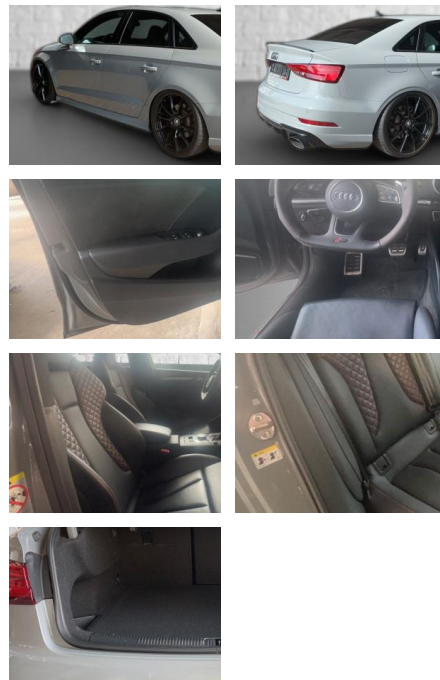

Ihr Ansprechpartner

Herr Bernard Arndt

E-Mail: bernard.arndt@wako.de

Telefon: 04221 922994

Autohaus WAKO GmbH
Seestr. 1 - 27755 Delmenhorst - Tel.: 04221 / 92290

Audi RS3 Lim. 2.5 TFSI quattro

RS02-KK90618Angebotsnr.:

Erstzulassung:	Kilometer:	Farbe:	Leistung:	Kraftstoffart:	Verbr. komb.	CO2-Emission	CO2-Klasse (WLTP)
27.02.2021	31.383	Diverse	294 kW / 400 PS	Benzin	8,5 l/100km	194 g/km	

PREIS
45.280 €

FINANZIERUNGSBEISPIEL

Laufzeit: 72 Monate   Anzahlung: 25 %
Basis-Finanzierung:*   Mtl. Rate:
Zielraten-Finanzierung:** **393 €**

* Basisfinanzierung: Anzahlung: 11.320 Euro, Laufzeit: 72 Monate, Nettodarlehen: 33.960 Euro, Gesamtbetrag: 53.420 Euro, Zinssätze: 7.71% Sollz. (gebunden), 7.99% eff.
** Zielratenfinanzierung: Anzahlung: 11.320 Euro, Laufzeit: 72 Monate, Nettodarlehen: 33.960 Euro, Zielrate: 24.904 Euro, Gesamtbetrag: 54.686 Euro, Zinssätze: 7.71% Sollz. (gebunden), 7.99% eff.,

Vermittlung für:
Repräsentatives Beispiel gem. § 17 Abs. 4 PAngV. Diese Finanzierungsangebote sind Beispiele. Gerne ermitteln wir für Sie Ihr individuelles Angebot.

Ausstattung

Sicherheit

- Müdigkeitswarnsystem
- Nachtsicht-Assistent
- Notbremsassistent
- Notrufsystem
- Reifendruckkontrollsystem
- Totwinkel-Assistent
- Spurhalteassistent
- * ABS
- Abstandswarner
- Adaptives Fahrwerk
- Allradantrieb
- Blendfreies Fernlicht
- Elektr. Wegfahrsperrung
- ESP
- Fernlichtassistent
- Gepäckraumabtrennung
- Geschwindigkeitsbegrenzer
- Isofix
- Isofix Beifahrersitz
- Lichtsensor

- Notbremsassistent
- Regensensor
- Reifendruckkontrolle
- Spurhalteassistent
- Start/Stop-Automatik
- Totwinkel-Assistent
- Traktionskontrolle
- *Airbags:* Front-
- Seiten- und weitere Airbags
- *Tagfahrlicht (Art):* LED-Tagfahrlicht
- *Hauptscheinwerfer:* LED-Scheinwerfer
- *Kurvenlicht (Art):* Adaptives Kurvenlicht
- *Pannenhilfe:* Pannenkitt
- Kamera
- Hinten
- Vorne
- *Sport:
- KW Gewindefahrwerk
- Sportfahrwerk
- Sportpaket

- Sportsitze
- *Innenausstattung:* Volleder
- *Farbe der Innenausstattung:* Schwarz
- *Winterräder auf Alufelgen können zusätzlich erworben werden.
- *- Irrtümer und Änderungen vorbehalten.
- *- Fahrzeugbeschreibung/-ausstattung sind vorläufig
- sie sind unverbindlich und werden in dieser Form nicht automatisch zum Vertragsinhalt.

Multimedia

- Soundsystem
- USB
- Verkehrszeichenerkennung
- Sprachsteuerung
- Touchscreen

STÄNDIG ÜBER 15.000 FAHRZEUGE IM BESTAND!