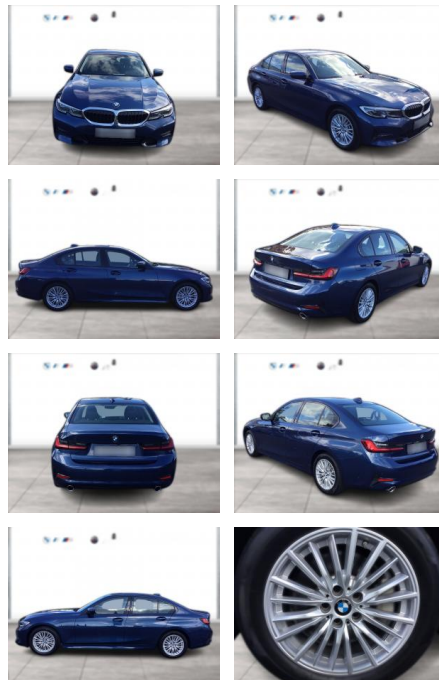

WG05-231372 Angebotsnr.:

Erstzulassung:	Kilometer:	Farbe:	Leistung:	Kraftstoffart:
01.07.2021	98.400	Blau	210 kW / 286 PS	Diesel

PREIS
37.970 €

FINANZIERUNGSBEISPIEL

Laufzeit: 72 Monate Anzahlung: 25 %
Basis-Finanzierung:* Mtl. Rate:
Zielraten-Finanzierung:** **329 €**