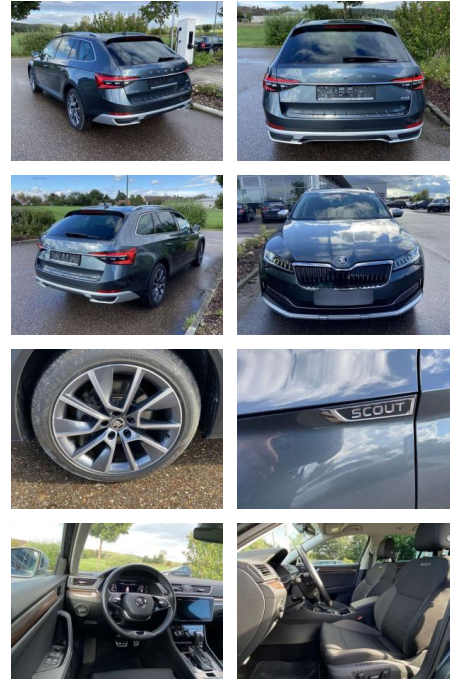

SS00-057962AAngebotsnr.:

Erstzulassung:	Kilometer:	Farbe:	Leistung:	Kraftstoffart:
01.04.2021	19.337		147 kW / 200 PS	Benzin

PREIS
38.780 €

FINANZIERUNGSBEISPIEL

Laufzeit: 72 Monate Anzahlung: 25 %
Basis-Finanzierung:* Mtl. Rate:
Zielraten-Finanzierung:** **336 €**