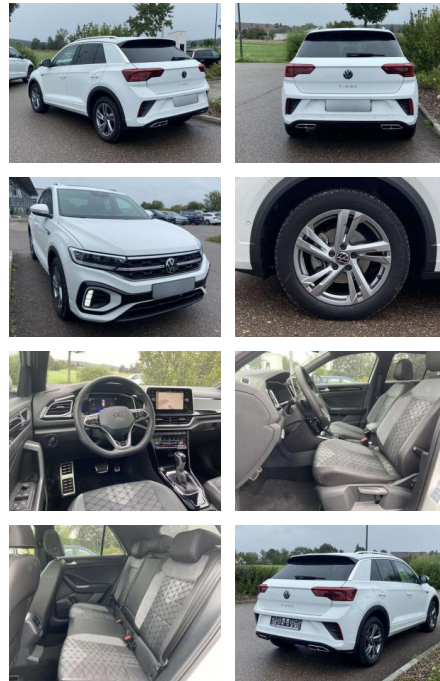

SS00-682742 **Angebotsnr.:**

Erstzulassung:	Kilometer:	Farbe:	Leistung:	Kraftstoffart:
01.01.2024	16.345		110 kW / 150 PS	Benzin

PREIS
35.170 €

FINANZIERUNGSBEISPIEL

Laufzeit: 72 Monate Anzahlung: 25 %
Basis-Finanzierung:* Mtl. Rate:
Zielraten-Finanzierung:** **305 €**